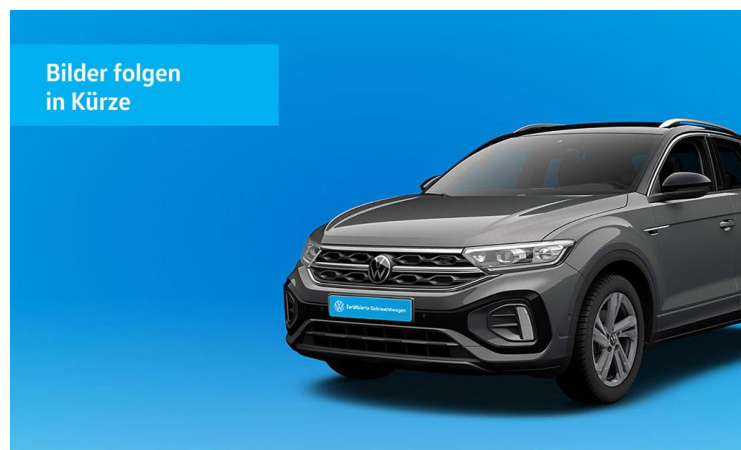

Fahrzeug-Exposé

Autohaus Gehlert GmbH & Co.KG

Kennnummer : 99847

Ausdruck vom: 29.04.2024

Volkswagen Passat Variant Business 2.0 TDI DSG AHK Navi

Bilder folgen
in Kürze

Volkswagen Zentrum Freiburg
Autohaus Gehlert GmbH & Co.KG

Preis:	21.600,- € (MwSt. ausweisbar)
Zustand:	Gebrauchtfahrzeug
Karosserie:	Kombi
Leistung:	110 kW (150 PS)
Kraftstoff:	Diesel
Getriebe:	Automatik
Kilometerstand:	122661
Vorbesitzer:	1
Außenfarbe:	Silber
Polsterung:	Stoff
Türen:	5
Erstzulassung:	10 . 2020
Umweltplakette:	4
Energieeffizienz:	A+