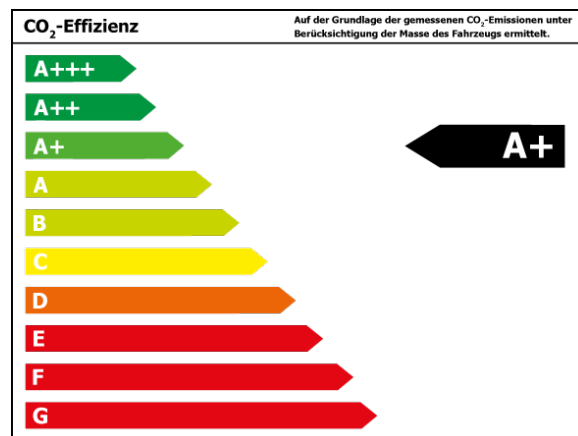

Preis:	21.600,- € (MwSt. ausweisbar)
Zustand:	Gebrauchtfahrzeug
Karosserie:	Kombi
Leistung:	110 kW (150 PS)
Kraftstoff:	Diesel
Getriebe:	Automatik
Kilometerstand:	122661
Vorbesitzer:	1
Außenfarbe:	Silber
Polsterung:	Stoff
Türen:	5
Erstzulassung:	10 . 2020
Umweltplakette:	4
Energieeffizienz:	A+

Bitte beachten Sie, dass bei allen Angaben zum Fahrzeug Irrtümer und Änderungen vorbehalten sind!

Verbrauch

Verbrauch und Emissionen (NEFZ) *

Innerorts* :	4,4 l/100 km
Ausserorts* :	3,7 l/100 km
Kombiniert* :	4,0 l/100 km
CO2-Emission* :	105,0 g/km

Verbrauch und Emissionen (WLTP) *

Langsam* :	6,3 l/100 km
Mittel* :	5,1 l/100 km
Schnell* :	4,4 l/100 km
Sehr schnell* :	5,2 l/100 km
Kombiniert* :	5,1 l/100 km
CO2-Emission* :	134 g/km

*Weitere Informationen zum offiziellen Kraftstoffverbrauch und den offiziellen spezifischen CO₂-Emissionen neuer Personenkraftwagen können dem 'Leitfaden über den Kraftstoffverbrauch, die CO₂-Emissionen und den Stromverbrauch neuer Personenkraftwagen' entnommen werden, der an allen Verkaufsstellen und bei 'Deutsche Automobil Treuhand GmbH' unter www.dat.de unentgeltlich erhältlich ist.