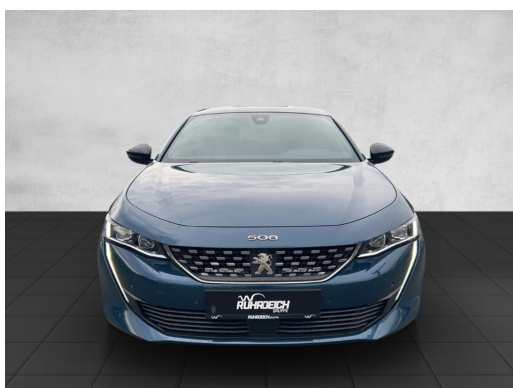

Fahrzeug-Exposé

Auto Parc France GmbH Duisburg

Kennnummer : 414813-GW-DU

Ausdruck vom: 28.04.2024