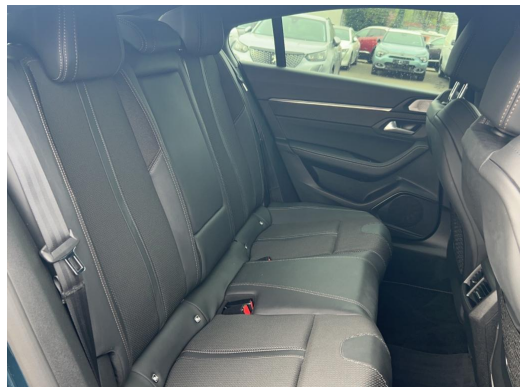

Fahrzeug-Exposé

Auto Parc France GmbH Duisburg

Kennnummer : 414813-GW-DU

Ausdruck vom: 28.04.2024