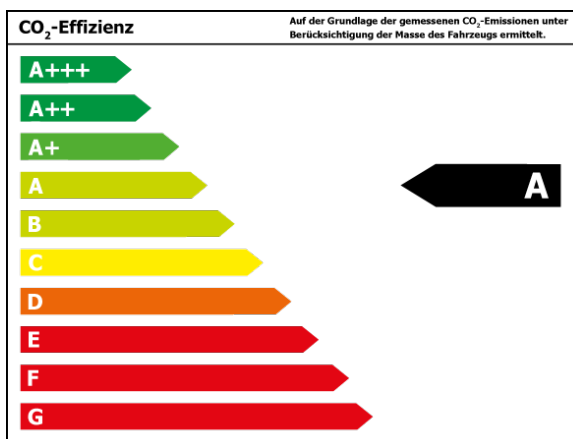

Bitte beachten Sie, dass bei allen Angaben zum Fahrzeug Irrtümer und Änderungen vorbehalten sind!

Verbrauch

Verbrauch und Emissionen (NEFZ) *

Innerorts* : 6,2 l/100 km

Ausserorts* : 4,2 l/100 km

Kombiniert* : 4,9 l/100 km

CO₂-Emission* : 112,0 g/km

Stromverbrauch kombiniert*:

Verbrauch und Emissionen (WLTP) *

Kombiniert* : 6,7 l/100 km

CO₂-Emission* : 151 g/km

*Weitere Informationen zum offiziellen Kraftstoffverbrauch und den offiziellen spezifischen CO₂-Emissionen neuer Personenkraftwagen können dem 'Leitfaden über den Kraftstoffverbrauch, die CO₂-Emissionen und den Stromverbrauch neuer Personenkraftwagen' entnommen werden, der an allen Verkaufsstellen und bei 'Deutsche Automobil Treuhand GmbH' unter www.dat.de unentgeltlich erhältlich ist.