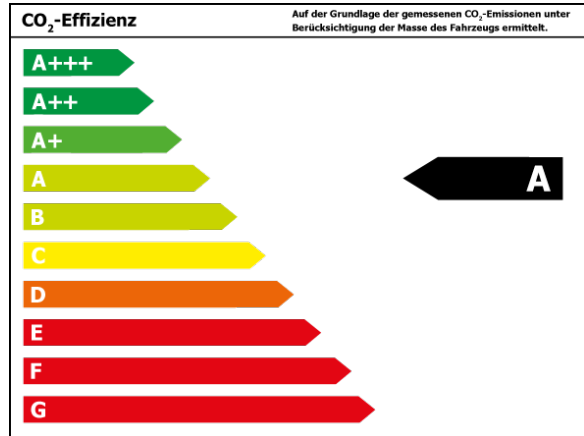

Bitte beachten Sie, dass bei allen Angaben zum Fahrzeug Irrtümer und Änderungen vorbehalten sind!

Verbrauch

Kombiniert* :

Verbrauch und Emissionen (WLTP) *

Langsam* : 6,7 l/100 km

Mittel* : 4,9 l/100 km

Schnell* : 4,4 l/100 km

Sehr schnell* : 5,4 l/100 km

Kombiniert* : 5,2 l/100 km

CO2-Emission* : 135 g/km

*Weitere Informationen zum offiziellen Kraftstoffverbrauch und den offiziellen spezifischen CO₂-Emissionen neuer Personenkraftwagen können dem 'Leitfaden über den Kraftstoffverbrauch, die CO₂-Emissionen und den Stromverbrauch neuer Personenkraftwagen' entnommen werden, der an allen Verkaufsstellen und bei 'Deutsche Automobil Treuhand GmbH' unter www.dat.de unentgeltlich erhältlich ist.