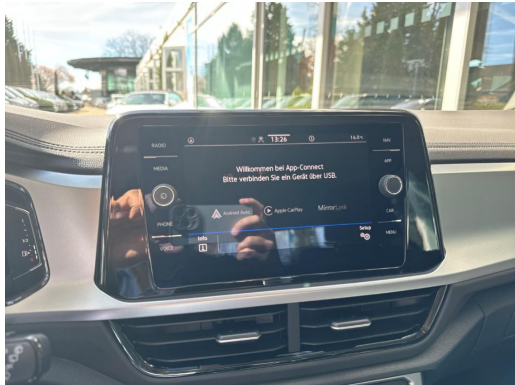

Fahrzeug-Exposé

Autohaus Gehlert GmbH & Co.KG

Kennnummer : 99875

Ausdruck vom: 28.04.2024

Unsere Leistungsversprechen

360° Gebrauchtwagen-Check	Finanzdienstleistungen
Qualitätszertifikat	Versicherungsangebote
Gebrauchtwagengarantie	Anzahlungnahme
Wartungsfreiheit	Mobilitätsgarantie
Umtauschrecht	Ersatzmobilität

Zertifizierte Gebrauchtwagen

Qualitätszertifikat

Optik

- ✓ Lackierung
- ✓ Karosserie/Anbauteile
- ✓ Verglasung/Beleuchtung
- ✓ Felgen/Räder
- ✓ Innenraum

Technik

- ✓ Aggregate/Antriebsstrang
- ✓ Lenkung/Fahrwerk
- ✓ Bremsanlage
- ✓ Unterboden/Hängeseite
- ✓ Sicherheit/Elektrik

Wartung

- ✓ Wartung/Inspektion
- ✓ Hauptuntersuchung
- ✓ vollständiges Zubehör

Garantie

- ✓ Garantienachweis
- ✓ Qualitätszertifikat
- ✓ vollständige Unterlagen

Zertifizierte Gebrauchtwagen