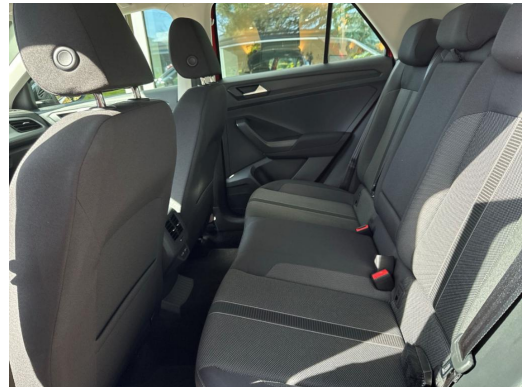

Fahrzeug-Exposé

Autohaus Gehlert GmbH & Co.KG

Kennnummer : 99875

Ausdruck vom: 28.04.2024

Volkswagen Zentrum Freiburg
Autohaus Gehlert GmbH & Co.KG