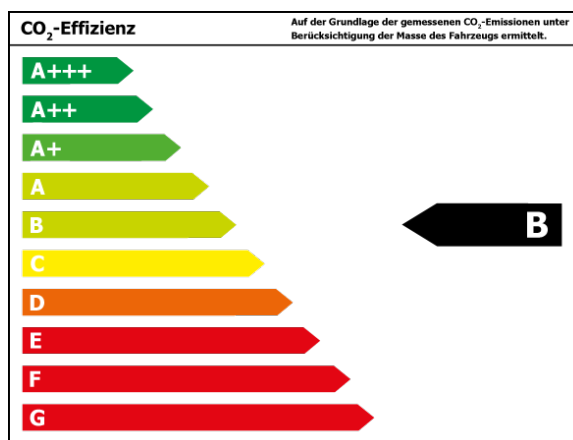

Bitte beachten Sie, dass bei allen Angaben zum Fahrzeug Irrtümer und Änderungen vorbehalten sind!

Verbrauch

Verbrauch und Emissionen (NEFZ) *

Innerorts* :	5,8 l/100 km
Ausserorts* :	4,1 l/100 km
Kombiniert* :	4,7 l/100 km
CO2-Emission* :	106,0 g/km

Verbrauch und Emissionen (WLTP) *

CO2-Emission* :	0 g/km
-----------------	--------

*Weitere Informationen zum offiziellen Kraftstoffverbrauch und den offiziellen spezifischen CO₂-Emissionen neuer Personenkraftwagen können dem 'Leitfaden über den Kraftstoffverbrauch, die CO₂-Emissionen und den Stromverbrauch neuer Personenkraftwagen' entnommen werden, der an allen Verkaufsstellen und bei 'Deutsche Automobil Treuhand GmbH' unter www.dat.de unentgeltlich erhältlich ist.