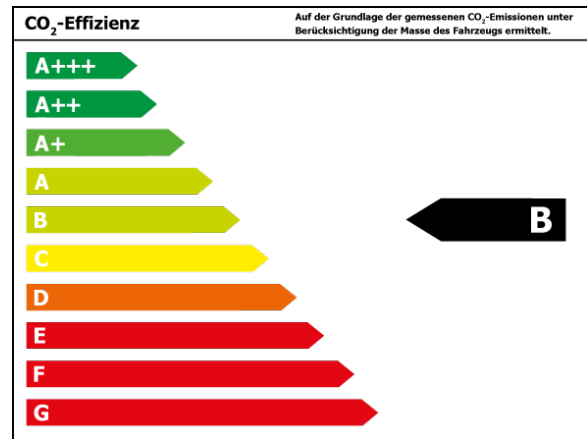

### Verbrauch und Emissionen (NEFZ) \*

Innerorts\* : 5,8 l/100 km

Ausserorts\* : 4,1 l/100 km

Kombiniert\* : 4,7 l/100 km

CO<sub>2</sub>-Emission\* : 106,0 g/km

### Verbrauch und Emissionen (WLTP) \*

CO<sub>2</sub>-Emission\* : 0 g/km

\*Weitere Informationen zum offiziellen Kraftstoffverbrauch und den offiziellen spezifischen CO<sub>2</sub>-Emissionen neuer Personenkraftwagen können dem 'Leitfaden über den Kraftstoffverbrauch, die CO<sub>2</sub>-Emissionen und den Stromverbrauch neuer Personenkraftwagen' entnommen werden, der an allen Verkaufsstellen und bei 'Deutsche Automobil Treuhand GmbH' unter [www.dat.de](http://www.dat.de) unentgeltlich erhältlich ist.