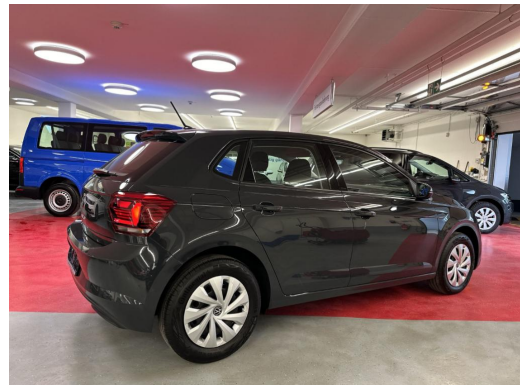

# Fahrzeug-Exposé

**Autohaus Gehlert GmbH & Co.KG**

Kennnummer : 99858

Ausdruck vom: 28.04.2024

Volkswagen Zentrum Freiburg  
Autohaus Gehlert GmbH & Co.KG