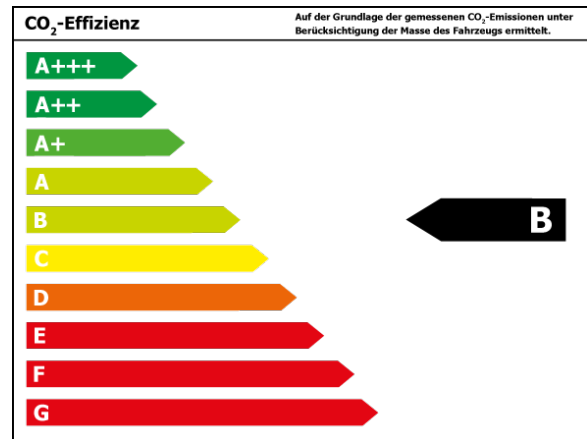

Bitte beachten Sie, dass bei allen Angaben zum Fahrzeug Irrtümer und Änderungen vorbehalten sind!

Verbrauch

Verbrauch und Emissionen (NEFZ) *

Innerorts* :	5,8 l/100 km
Ausserorts* :	4,1 l/100 km
Kombiniert* :	4,7 l/100 km
CO ₂ -Emission* :	106,0 g/km

Verbrauch und Emissionen (WLTP) *

CO ₂ -Emission* :	0 g/km
------------------------------	--------

*Weitere Informationen zum offiziellen Kraftstoffverbrauch und den offiziellen spezifischen CO₂-Emissionen neuer Personenkraftwagen können dem 'Leitfaden über den Kraftstoffverbrauch, die CO₂-Emissionen und den Stromverbrauch neuer Personenkraftwagen' entnommen werden, der an allen Verkaufsstellen und bei 'Deutsche Automobil Treuhand GmbH' unter www.dat.de unentgeltlich erhältlich ist.