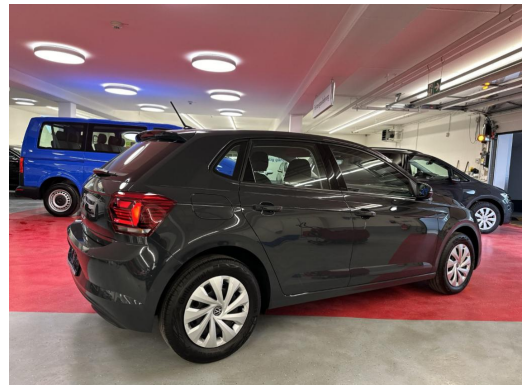

Fahrzeug-Exposé

Autohaus Gehlert GmbH & Co.KG

Kennnummer : 99858

Ausdruck vom: 29.04.2024

Volkswagen Zentrum Freiburg
Autohaus Gehlert GmbH & Co.KG