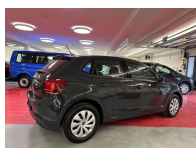

Sehr geehrter Kunde,

vielen Dank für Ihr Interesse an unserem Fahrzeug. Dieses Angebot ist freibleibend und unverbindlich. Irrtümer und Zwischenverkauf bleiben unserem Hause vorbehalten. Gerne nehmen wir Ihren Gebrauchten auch in Zahlung. Zu einer Testfahrt sind Sie nach kurzer Terminabsprache herzlich eingeladen.

Mit freundlichen Grüßen

Autohaus Gehlert GmbH & Co.KG

Händler

Autohaus Gehlert GmbH & Co.KG

Tullastrasse 82
79108 Freiburg

☎ 0761 - 510 46 0

☎ 0761 - 510 46 52

Ansprechpartner

Ihr Verkaufsteam

☎ 0761 - 510 46 0

☎ 0761 - 510 46 52

✉ j.dreier@gehlert.de