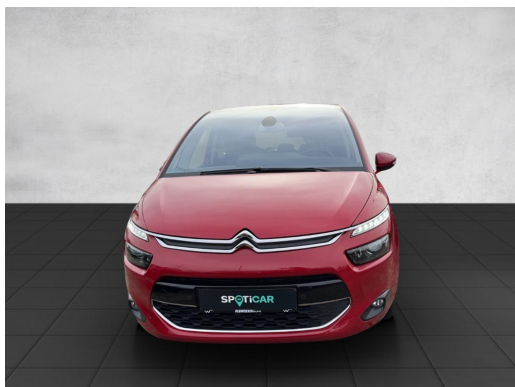

Fahrzeug-Exposé

Auto Parc France GmbH Essen

Kennnummer : 752035-E2

Ausdruck vom: 28.04.2024