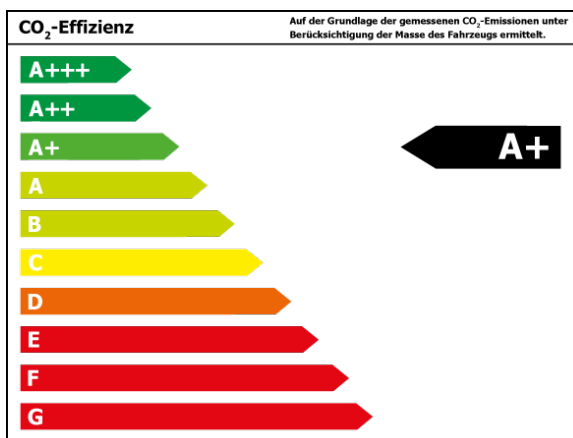

Verbrauch

Verbrauch und Emissionen (NEFZ) *

Innerorts* :	4,4 l/100 km
Ausserorts* :	3,5 l/100 km
Kombiniert* :	3,8 l/100 km
CO2-Emission* :	100,0 g/km

Stromverbrauch kombiniert*:

Verbrauch und Emissionen (WLTP) *

CO2-Emission* :	0 g/km
-----------------	--------

*Weitere Informationen zum offiziellen Kraftstoffverbrauch und den offiziellen spezifischen CO₂-Emissionen neuer Personenkraftwagen können dem 'Leitfaden über den Kraftstoffverbrauch, die CO₂-Emissionen und den Stromverbrauch neuer Personenkraftwagen' entnommen werden, der an allen Verkaufsstellen und bei 'Deutsche Automobil Treuhand GmbH' unter www.dat.de unentgeltlich erhältlich ist.