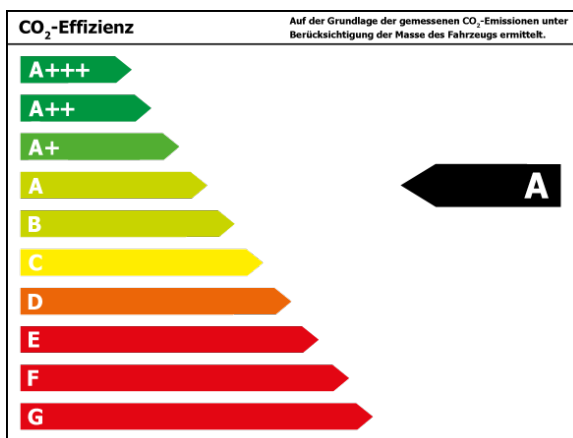

Fahrzeug-Exposé

Auto Parc France GmbH Essen

Kennnummer : 9GW5105-E2

Ausdruck vom: 28.04.2024

Finanzierung

Fragen Sie nach unseren Finanzierungsangeboten.
Gerne nehmen wir Ihren Gebrauchten in Zahlung !

Bitte beachten Sie, dass bei allen Angaben zum Fahrzeug Irrtümer und Änderungen vorbehalten sind!

Verbrauch

Verbrauch und Emissionen (NEFZ) *

Innerorts* : 6,3 l/100 km

Ausserorts* : 4,4 l/100 km

Kombiniert* : 5,1 l/100 km

CO₂-Emission* : 134,0 g/km

Stromverbrauch kombiniert*:

Verbrauch und Emissionen (WLTP) *

CO₂-Emission* : 0 g/km

*Weitere Informationen zum offiziellen Kraftstoffverbrauch und den offiziellen spezifischen CO₂-Emissionen neuer Personenkraftwagen können dem 'Leitfaden über den Kraftstoffverbrauch, die CO₂-Emissionen und den Stromverbrauch neuer Personenkraftwagen' entnommen werden, der an allen Verkaufsstellen und bei 'Deutsche Automobil Treuhand GmbH' unter www.dat.de unentgeltlich erhältlich ist.