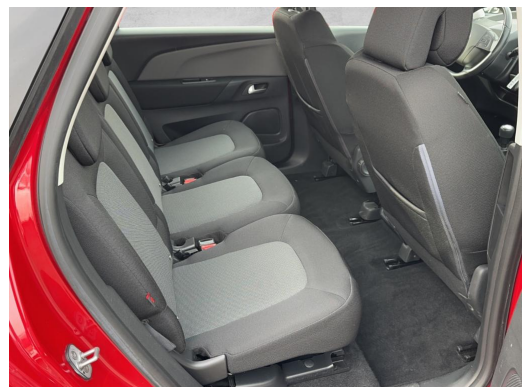

Fahrzeug-Exposé

Auto Parc France GmbH Essen

Kennnummer : 9GW5105-E2

Ausdruck vom: 28.04.2024