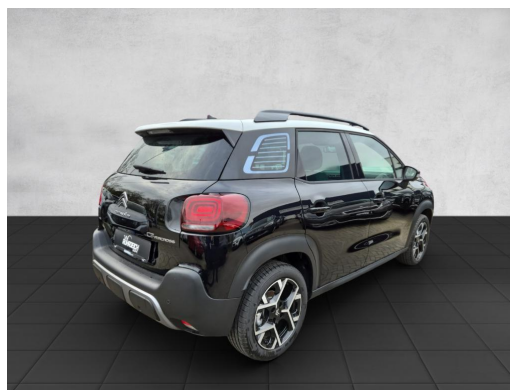

Fahrzeug-Exposé

Auto Parc France GmbH Moers

Kennnummer : 4310525-MO

Ausdruck vom: 29.04.2024