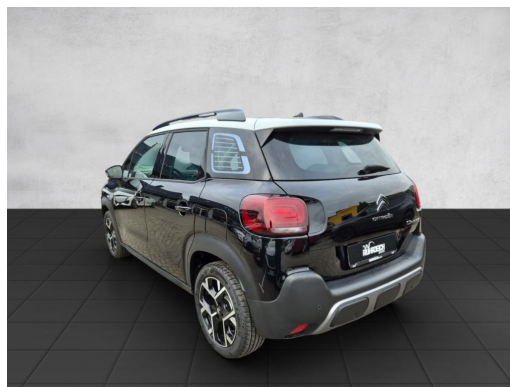

Fahrzeug-Exposé

Auto Parc France GmbH Moers

Kennnummer : 4310525-MO

Ausdruck vom: 29.04.2024