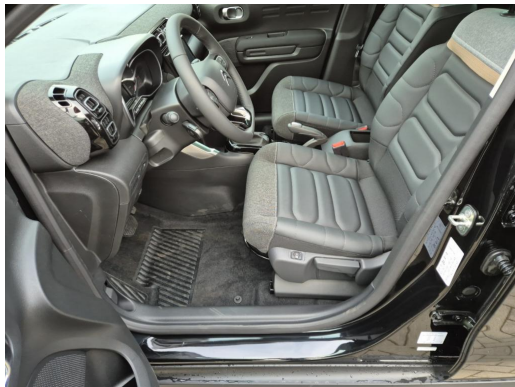

Fahrzeug-Exposé

Auto Parc France GmbH Moers

Kennnummer : 4310525-MO

Ausdruck vom: 29.04.2024