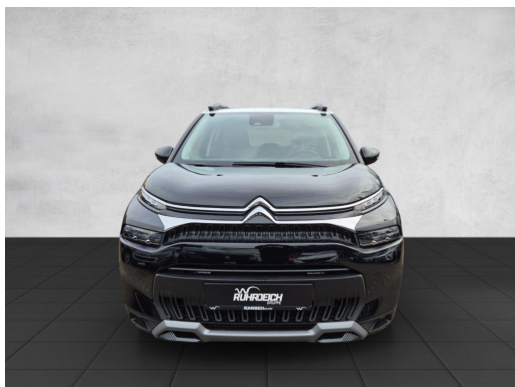

Fahrzeug-Exposé

Auto Parc France GmbH Moers

Kennnummer : 4310525-MO

Ausdruck vom: 29.04.2024