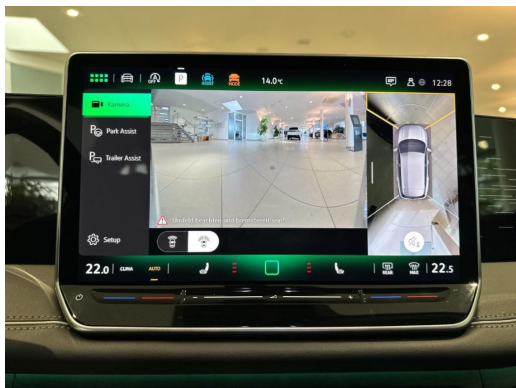

Fahrzeug-Exposé

Autohaus Gehlert GmbH & Co.KG

Kennnummer : BJX182

Ausdruck vom: 28.04.2024

Gehlert

Ihr Volkswagen Partner
Volkswagen Zentrum Freiburg
Autohaus Gehlert GmbH & Co.KG
Tullastraße 82
79108 Freiburg
Tel. +49 761 510460
<http://www.gehlert.de>