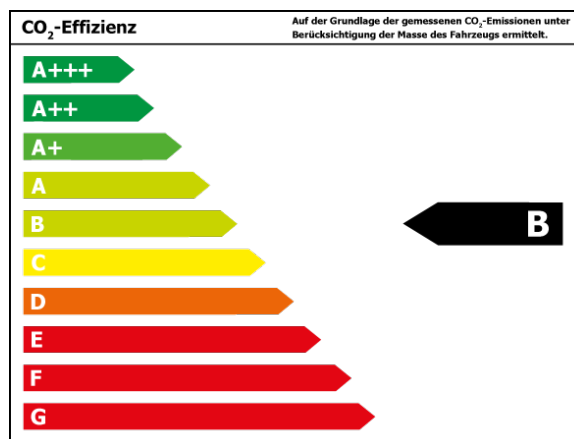

Bitte beachten Sie, dass bei allen Angaben zum Fahrzeug Irrtümer und Änderungen vorbehalten sind!

Verbrauch

Kombiniert* :

Verbrauch und Emissionen (WLTP) *

Langsam* : 7,9 l/100 km

Mittel* : 5,9 l/100 km

Schnell* : 5,1 l/100 km

Sehr schnell* : 6,1 l/100 km

Kombiniert* : 6,0 l/100 km

CO2-Emission* : 136 g/km

*Weitere Informationen zum offiziellen Kraftstoffverbrauch und den offiziellen spezifischen CO₂-Emissionen neuer Personenkraftwagen können dem 'Leitfaden über den Kraftstoffverbrauch, die CO₂-Emissionen und den Stromverbrauch neuer Personenkraftwagen' entnommen werden, der an allen Verkaufsstellen und bei 'Deutsche Automobil Treuhand GmbH' unter www.dat.de unentgeltlich erhältlich ist.