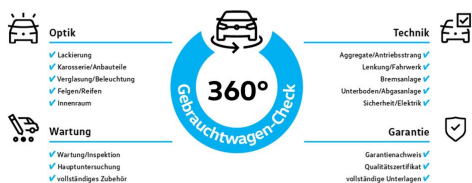

Zertifizierte Gebrauchtwagen

Fahrzeug-Exposé

Autohaus Gehlert GmbH & Co.KG

Kennnummer : 99820

Ausdruck vom: 28.04.2024

Qualitätszertifikat

 Zertifizierte Gebrauchtwagen

Ihr Volkswagen Partner