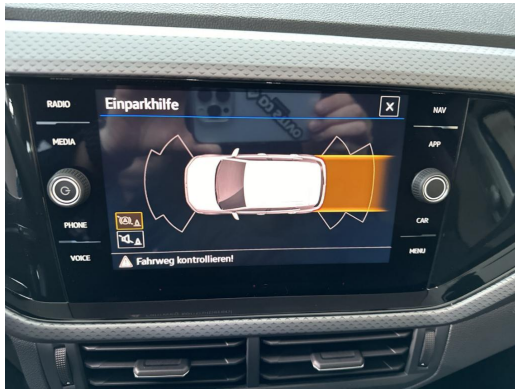

Fahrzeug-Exposé

Autohaus Gehlert GmbH & Co.KG

Kennnummer : 99820

Ausdruck vom: 28.04.2024

Unsere Leistungsversprechen

- 360° Gebrauchtwagen-Check
- Qualitätszertifikat
- Gebrauchtwagengarantie
- Wartungsfreiheit
- Umtauschrecht
- Finanzdienstleistungen
- Versicherungsangebote
- Inzahlungnahme
- Mobilitätsgarantie
- Ersatzmobilität

Zertifizierte Gebrauchtwagen