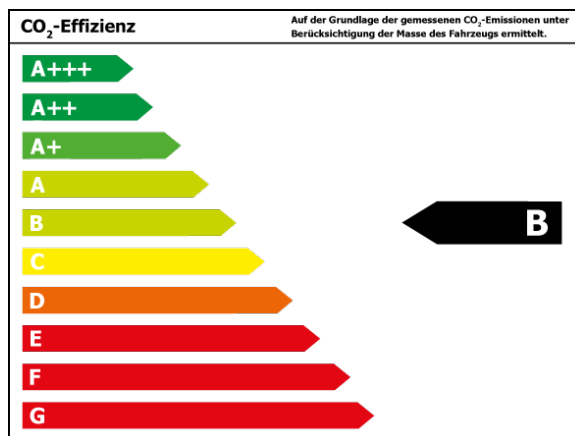

Bitte beachten Sie, dass bei allen Angaben zum Fahrzeug Irrtümer und Änderungen vorbehalten sind!

Verbrauch

Verbrauch und Emissionen (NEFZ) *

Innerorts* :	5,8 l/100 km
Ausserorts* :	4,2 l/100 km
Kombiniert* :	4,8 l/100 km
CO ₂ -Emission* :	110,0 g/km

Verbrauch und Emissionen (WLTP) *

Langsam* :	7,2 l/100 km
Mittel* :	5,5 l/100 km
Schnell* :	4,9 l/100 km
Sehr schnell* :	6,2 l/100 km
Kombiniert* :	5,8 l/100 km
CO ₂ -Emission* :	131 g/km

*Weitere Informationen zum offiziellen Kraftstoffverbrauch und den offiziellen spezifischen CO₂-Emissionen neuer Personenkraftwagen können dem 'Leitfaden über den Kraftstoffverbrauch, die CO₂-Emissionen und den Stromverbrauch neuer Personenkraftwagen' entnommen werden, der an allen Verkaufsstellen und bei 'Deutsche Automobil Treuhand GmbH' unter www.dat.de unentgeltlich erhältlich ist.