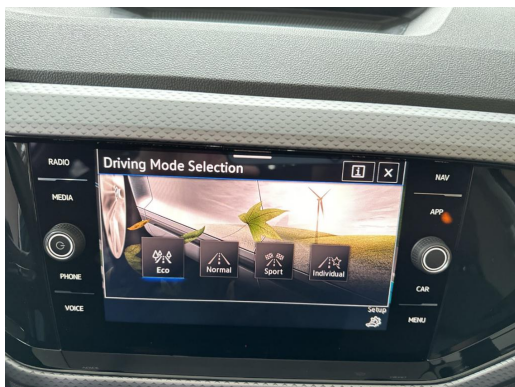

Fahrzeug-Exposé

Autohaus Gehlert GmbH & Co.KG

Kennnummer : 99820

Ausdruck vom: 28.04.2024

Unsere Leistungsversprechen

- 360° Gebrauchtwagen-Check
- Qualitätszertifikat
- Gebrauchtwagengarantie
- Wartungsfreiheit
- Umtauschrecht
- Finanzdienstleistungen
- Versicherungsangebote
- Inzahlungnahme
- Mobilitätsgarantie
- Ersatzmobilität

Zertifizierte Gebrauchtwagen