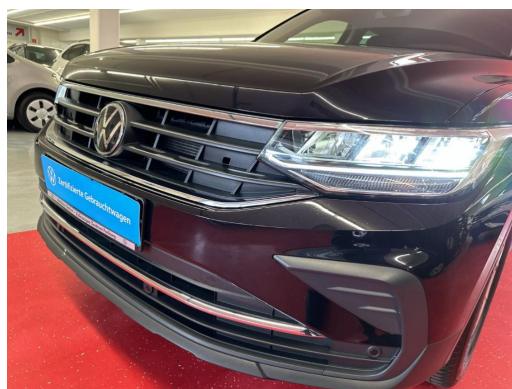

Fahrzeug-Exposé

Autohaus Gehlert GmbH & Co.KG

Kennnummer : 99830

Ausdruck vom: 28.04.2024

Unsere Leistungsversprechen

- 360° Gebrauchtwagen-Check
- Qualitätszertifikat
- Gebrauchtwagengarantie
- Wartungsfreiheit
- Umtauschrecht
- Finanzdienstleistungen
- Versicherungsangebote
- Inzahlungnahme
- Mobilitätsgarantie
- Ersatzmobilität

Zertifizierte Gebrauchtwagen