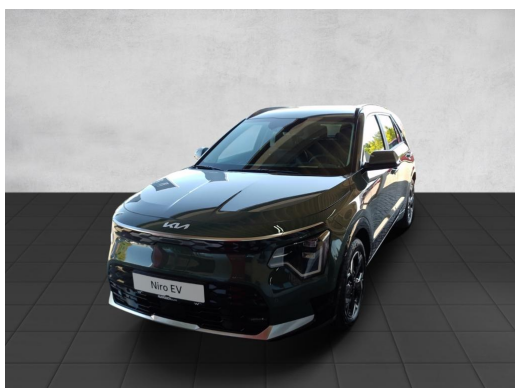

Fahrzeug-Exposé

Autovertrieb GECA GmbH, Duisburg

Kennnummer : NI092430-KF

Ausdruck vom: 28.04.2024