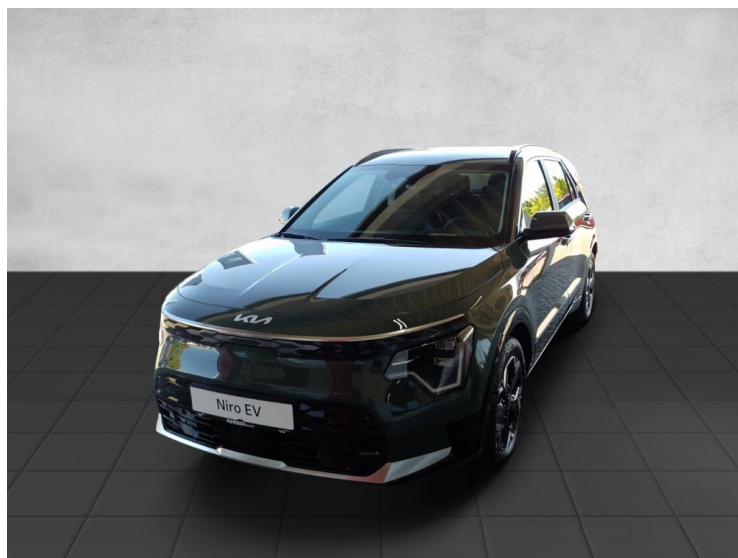

Fahrzeug-Exposé

Autovertrieb GECA GmbH, Duisburg

Kennnummer : NI092430-KF

Ausdruck vom: 28.04.2024

Kia Niro INSPIRATION Wärmepumpe WP DW TEC REX SD GD BLK

Preis:	39.490,- € (MwSt. ausweisbar)
Zustand:	Vorführfahrzeug
Karosserie:	Geländewagen/ Pickup
Leistung:	150 kW (204 PS)
Kraftstoff:	Elektro
Getriebe:	Automatik
Kilometerstand:	10
Vorbesitzer:	1
Außenfarbe:	Gruen
Polsterung:	Leder
Türen:	5
Erstzulassung:	01 . 2024
Umweltplakette:	4

✉ --

✉ infogeca@geca.de

Fahrzeug-Exposé

Autovertrieb GECA GmbH, Duisburg

Kennnummer : NI092430-KF

Ausdruck vom: 28.04.2024

Ausstattungsmerkmale

- HEAD-UP-Display
 - Lederausstattung
 - Soundsystem
 - Klimasitze
 - Elektr. Heckklappe
 - Klimaautomatik-2-Zonen
 - Musikstreaming
 - Elektr. Sitze
 - Sitzheizung
 - Keyless Go
 - Spurwechselassistent
 - Fernlichtassistent
 - Rückfahrkamera
 - Elektr. Panoramadach
 - digitales Kombiinstrument
 - Harman Kardon
 - LED-Hauptscheinwerfer
 - Apple CarPlay
 - WLAN
 - DAB
 - Schiebedach
 - Lenkradheizung
 - Ausparkassistent
 - Totwinkelassistent
 - Verkehrszeichenerkennung
 - Induktionsladen
 - Navigationssystem
 - Memory Sitze
 - JBL
 - Abstandsregeltempomat
 - Android Auto
 - Kommunikationspaket
 - Ambiente Beleuchtung
 - Sitzheizung hinten
 - Keyless Entry
 - Parklenkassistent
 - Spurhalteassistent
 - Alarmanlage
 - ...
-