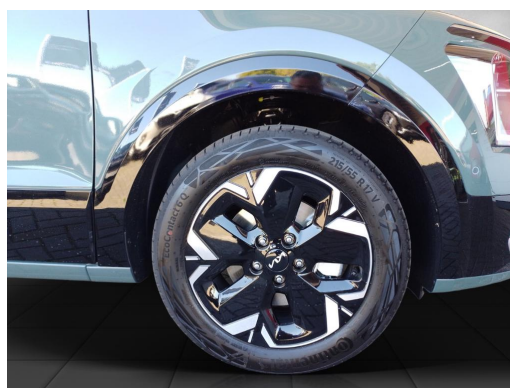

AUSZEICHNUNGEN DER Ruhrdeichgruppe

AUSZEICHNUNG 2022

Für die Bereiche Autokauf (Neu- und Gebrauchtfahrzeuge) und Werkstattdienste werden Sie von Ihren Kunden mit **4,8/5 Sternen** bewertet.

★★★★★

Autohaus Am Ruhrdeich GmbH 4,8/5 Sterne
Autozentrum Ruhrdeich GmbH 4,8/5 Sterne
Autovertrieb G.E.C.A. GmbH 4,6/5 Sterne
Auto Parc France GmbH 4,9/5 Sterne

DIE AUTOHAUSKENNER
Das Autohausmagazin

Christine Hildebrand
Geschäftsführerin Autohauskenner

Frank Werner
Geschäftsführer Autohauskenner

Quelle: autohauskenner.de