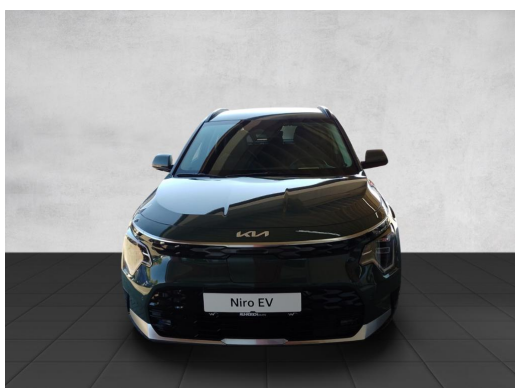

AUSZEICHNUNGEN DER Ruhrdeichgruppe

AUSZEICHNUNG 2022

Für die Bereiche Autokauf (Neu- und Gebrauchtfahrzeuge) und Werkstattdienste werden Sie von Ihren Kunden mit **4,8/5 Sternen** bewertet.

★★★★★

Autohaus Am Ruhrdeich GmbH 4,8/5 Sterne
Autozentrum Ruhrdeich GmbH 4,8/5 Sterne
Autovertrieb G.E.C.A. GmbH 4,6/5 Sterne
Auto Parc France GmbH 4,9/5 Sterne

DIE AUTOHAUSKENNER
Das Autohausmagazin

Christine Hildebrand
Geschäftsführerin Autohauskenner

Frank Werner
Geschäftsführer Autohauskenner

Quelle: autohauskenner.de