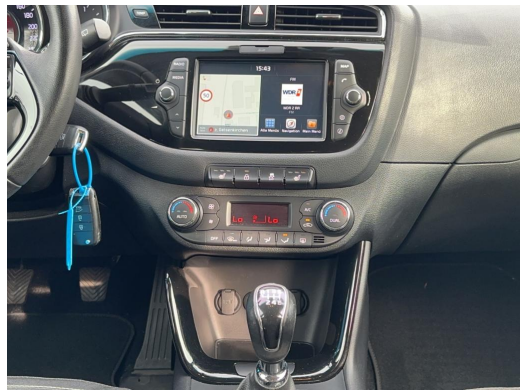

Fahrzeug-Exposé

Auto Parc France GmbH Gelsenkirchen

Kennnummer : 9GW4980-GW-GE

Ausdruck vom: 28.04.2024