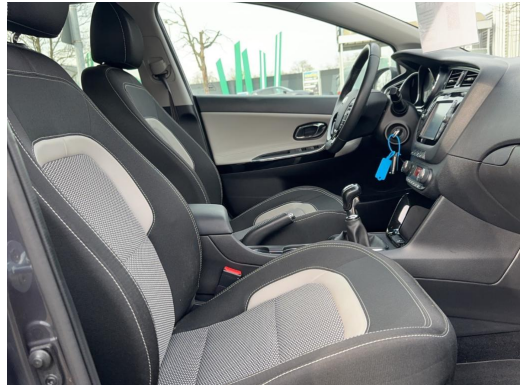

Fahrzeug-Exposé

Auto Parc France GmbH Gelsenkirchen

Kennnummer : 9GW4980-GW-GE

Ausdruck vom: 28.04.2024