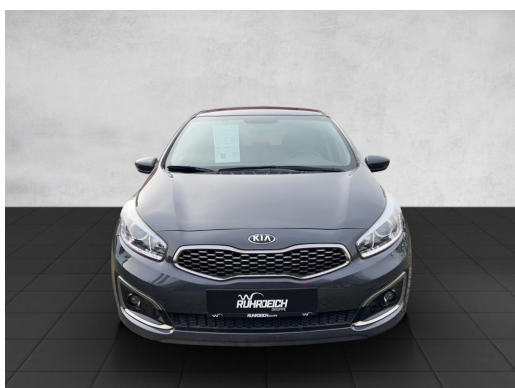

Fahrzeug-Exposé

Auto Parc France GmbH Gelsenkirchen

Kennnummer : 9GW4980-GW-GE

Ausdruck vom: 28.04.2024