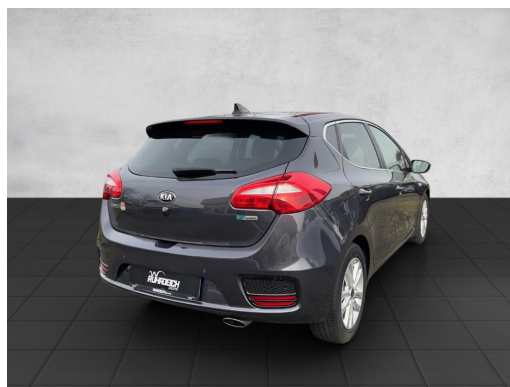

Fahrzeug-Exposé

Auto Parc France GmbH Gelsenkirchen

Kennnummer : 9GW4980-GW-GE

Ausdruck vom: 28.04.2024