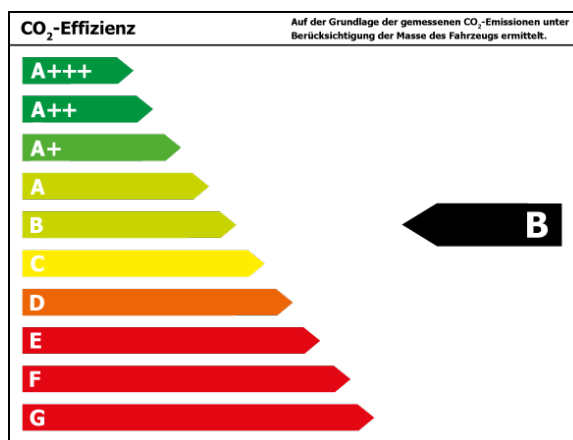

Bitte beachten Sie, dass bei allen Angaben zum Fahrzeug Irrtümer und Änderungen vorbehalten sind!

Verbrauch

Verbrauch und Emissionen (NEFZ) *

Innerorts* :	5,3 l/100 km
Ausserorts* :	3,8 l/100 km
Kombiniert* :	4,4 l/100 km
CO2-Emission* :	100,0 g/km

Verbrauch und Emissionen (WLTP) *

CO2-Emission* :	0 g/km
-----------------	--------

*Weitere Informationen zum offiziellen Kraftstoffverbrauch und den offiziellen spezifischen CO₂-Emissionen neuer Personenkraftwagen können dem 'Leitfaden über den Kraftstoffverbrauch, die CO₂-Emissionen und den Stromverbrauch neuer Personenkraftwagen' entnommen werden, der an allen Verkaufsstellen und bei 'Deutsche Automobil Treuhand GmbH' unter www.dat.de unentgeltlich erhältlich ist.