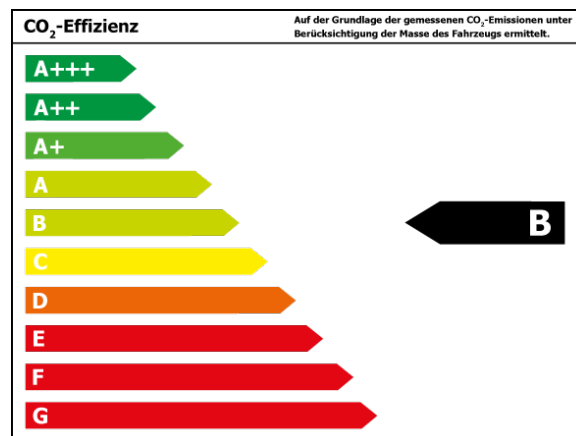

Bitte beachten Sie, dass bei allen Angaben zum Fahrzeug Irrtümer und Änderungen vorbehalten sind!

Verbrauch

Verbrauch und Emissionen (NEFZ) *

Innerorts* :	5,3 l/100 km
Ausserorts* :	3,8 l/100 km
Kombiniert* :	4,4 l/100 km
CO2-Emission* :	100,0 g/km

Verbrauch und Emissionen (WLTP) *

Langsam* :	6,4 l/100 km
Mittel* :	5,0 l/100 km
Schnell* :	4,7 l/100 km
Sehr schnell* :	6,0 l/100 km
Kombiniert* :	5,4 l/100 km
CO2-Emission* :	123 g/km

*Weitere Informationen zum offiziellen Kraftstoffverbrauch und den offiziellen spezifischen CO₂-Emissionen neuer Personenkraftwagen können dem 'Leitfaden über den Kraftstoffverbrauch, die CO₂-Emissionen und den Stromverbrauch neuer Personenkraftwagen' entnommen werden, der an allen Verkaufsstellen und bei 'Deutsche Automobil Treuhand GmbH' unter www.dat.de unentgeltlich erhältlich ist.