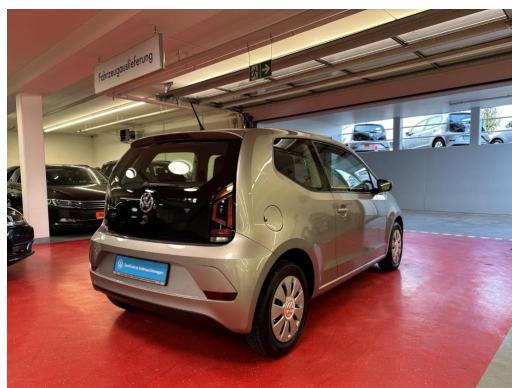

Fahrzeug-Exposé

Autohaus Gehlert GmbH & Co.KG

Kennnummer : 99623

Ausdruck vom: 29.04.2024

Volkswagen Zentrum Freiburg
Autohaus Gehlert GmbH & Co.KG