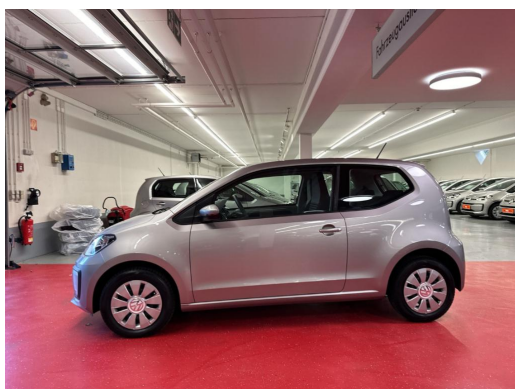

Fahrzeug-Exposé

Autohaus Gehlert GmbH & Co.KG

Kennnummer : 99623

Ausdruck vom: 29.04.2024

Volkswagen Zentrum Freiburg
Autohaus Gehlert GmbH & Co.KG