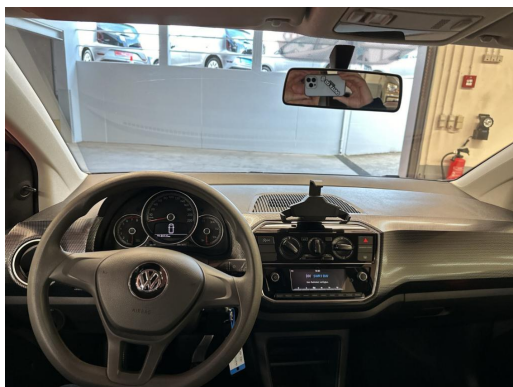

Fahrzeug-Exposé

Autohaus Gehlert GmbH & Co.KG

Kennnummer : 99623

Ausdruck vom: 28.04.2024

Volkswagen Zentrum Freiburg
Autohaus Gehlert GmbH & Co.KG

Gehlert  Zertifizierte
Gebrauchtwagen

Fahrzeug-Exposé

Autohaus Gehlert GmbH & Co.KG