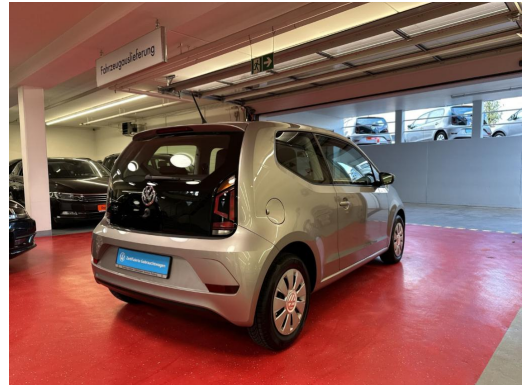

Fahrzeug-Exposé

Autohaus Gehlert GmbH & Co.KG

Kennnummer : 99623

Ausdruck vom: 28.04.2024

Volkswagen Zentrum Freiburg
Autohaus Gehlert GmbH & Co.KG

Gehlert Zertifizierte
Gebrauchtwagen