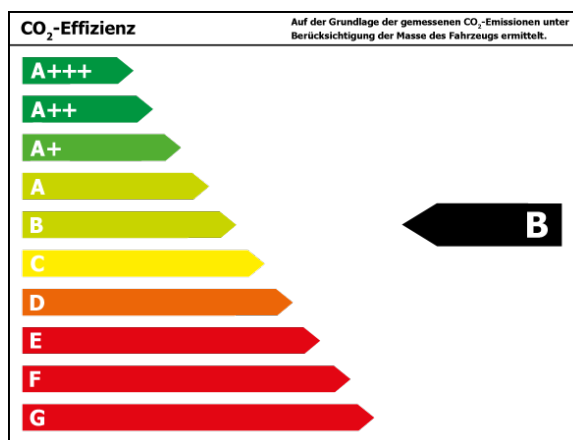

Fahrzeug-Exposé

Autohaus Gehlert GmbH & Co.KG

Kennnummer : 99672

Ausdruck vom: 28.04.2024

- MultifunktionsanzeigePlus
 - Multimedia-Schnittstelle USB
 - Nichtraucher-Paket
 - Reifen-Reparaturkit (Tire Mobility Set)
 - Reifenkontroll-Anzeige
 - Rücksitzlehne geteilt
 - Schadstoffarm nach Abgasnorm Euro 6d-TEMP
 - Seitenairbag vorn mit Kopf-Airbag-Einheit
 - Servolenkung elektronisch gesteuert (Servotronic)
 - Sitz vorn links höhenverstellbar
 - Sitzbezug / Polsterung: Stoff
 - Sonnenblende rechts mit Spiegel
 - Start/Stop-Anlage
 - Stoßfänger lackiert
 - Tagfahrlicht LED
 - Türgriffe außen Wagenfarbe
 - Wegfahrsperr (elektronisch)
 - Wärmeschutzverglasunggrün getönt
 - Zentralverriegelung mit Fernbedienung
-

Bitte beachten Sie, dass bei allen Angaben zum Fahrzeug Irrtümer und Änderungen vorbehalten sind!

Verbrauch

Verbrauch und Emissionen (NEFZ) *

Innerorts* :	5,3 l/100 km
Ausserorts* :	3,8 l/100 km
Kombiniert* :	4,4 l/100 km
CO ₂ -Emission* :	100,0 g/km

Verbrauch und Emissionen (WLTP) *

CO ₂ -Emission* :	0 g/km
------------------------------	--------

*Weitere Informationen zum offiziellen Kraftstoffverbrauch und den offiziellen spezifischen CO₂-Emissionen neuer Personenkraftwagen können dem 'Leitfaden über den Kraftstoffverbrauch, die CO₂-Emissionen und den Stromverbrauch neuer Personenkraftwagen' entnommen werden, der an allen Verkaufsstellen und bei 'Deutsche Automobil Treuhand GmbH' unter www.dat.de unentgeltlich erhältlich ist.