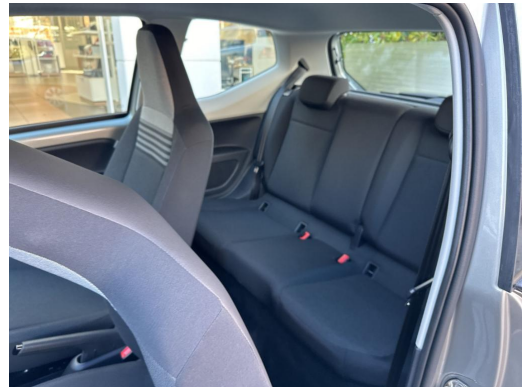

Fahrzeug-Exposé

Autohaus Gehlert GmbH & Co.KG

Kennnummer : 99741

Ausdruck vom: 28.04.2024

Volkswagen Zentrum Freiburg
Autohaus Gehlert GmbH & Co.KG