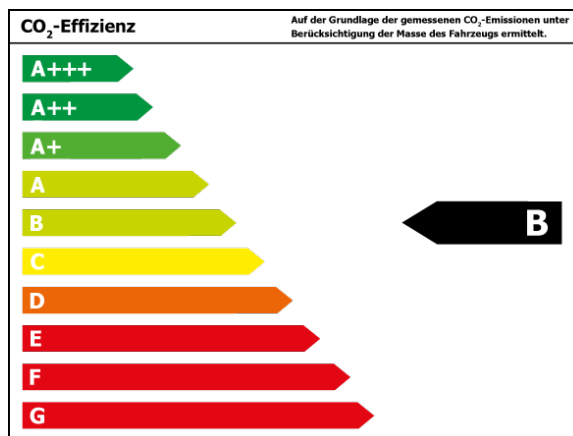

Fahrzeug-Exposé

Autohaus Gehlert GmbH & Co.KG

Kennnummer : 99741

Ausdruck vom: 28.04.2024

-
- Innenraumfilter: Staub- und Pollenfilter
 - Isofix-Aufnahmen für Kindersitz an Rücksitz
 - Kennzeichenbeleuchtung LED
 - Klimaanlage
 - Lautsprecher (2)
 - Lenksäule (Lenkrad) höhenverstellbar
 - Mobile Online Dienste VW Connect
 - Motor 1,0 Ltr. - 48 kW
 - Multifunktionsanzeige Plus
 - Multimedia-Schnittstelle USB
 - Nichtraucher-Paket
 - Radioempfang digital (DAB+)
 - Reifen-Reparaturkit (Tire Mobility Set)
 - Reifenkontroll-Anzeige
 - Rücksitzlehne geteilt
 - Schadstoffarm nach Abgasnorm Euro 6d
 - Seitenairbag vorn mit Kopf-Airbag-Einheit
 - Servolenkung elektronisch gesteuert (Servotronic)
 - Sitzbezug / Polsterung: Stoff Fusion
 - Smartphone Halterung maps+more Dockingstation
 - Stabilisator vorn
 - Start/Stop-Anlage
 - Stoßfänger lackiert
 - Tagfahrlicht LED
 - Warnanlage für Sicherheitsgurte vorn und hinten
 - Wegfahrsperr (elektronisch)
 - Wärmeschutzverglasung grün getönt (seitlich / hinten)
 - Zentralverriegelung mit Fernbedienung
-

Bitte beachten Sie, dass bei allen Angaben zum Fahrzeug Irrtümer und Änderungen vorbehalten sind!

Verbrauch

Verbrauch und Emissionen (NEFZ) *

Innerorts* :	5,2 l/100 km
Ausserorts* :	3,8 l/100 km
Kombiniert* :	4,3 l/100 km
CO ₂ -Emission* :	98,0 g/km

Verbrauch und Emissionen (WLTP) *

Langsam* :	6,2 l/100 km
Mittel* :	4,6 l/100 km
Schnell* :	4,4 l/100 km
Sehr schnell* :	5,6 l/100 km
Kombiniert* :	5,1 l/100 km
CO ₂ -Emission* :	116 g/km

*Weitere Informationen zum offiziellen Kraftstoffverbrauch und den offiziellen spezifischen CO₂-Emissionen neuer Personenkraftwagen können dem 'Leitfaden über den Kraftstoffverbrauch, die CO₂-Emissionen und den Stromverbrauch neuer Personenkraftwagen' entnommen werden, der an allen Verkaufsstellen und bei 'Deutsche Automobil Treuhand GmbH' unter www.dat.de unentgeltlich erhältlich ist.