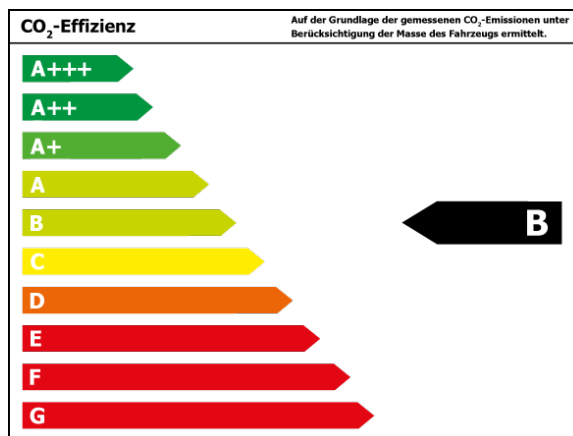

Fahrzeug-Exposé

Autohaus Gehlert GmbH & Co.KG

Kennnummer : 99741

Ausdruck vom: 28.04.2024

- Innenraumfilter: Staub- und Pollenfilter
 - Isofix-Aufnahmen für Kindersitz an Rücksitz
 - Kennzeichenbeleuchtung LED
 - Klimaanlage
 - Lautsprecher (2)
 - Lenksäule (Lenkrad) höhenverstellbar
 - Mobile Online Dienste VW Connect
 - Motor 1,0 Ltr. - 48 kW
 - Multifunktionsanzeige Plus
 - Multimedia-Schnittstelle USB
 - Nichtraucher-Paket
 - Radioempfang digital (DAB+)
 - Reifen-Reparaturkit (Tire Mobility Set)
 - Reifenkontroll-Anzeige
 - Rücksitzlehne geteilt
 - Schadstoffarm nach Abgasnorm Euro 6d
 - Seitenairbag vorn mit Kopf-Airbag-Einheit
 - Servolenkung elektronisch gesteuert (Servotronic)
 - Sitzbezug / Polsterung: Stoff Fusion
 - Smartphone Halterung maps+more Dockingstation
 - Stabilisator vorn
 - Start/Stop-Anlage
 - Stoßfänger lackiert
 - Tagfahrlicht LED
 - Warnanlage für Sicherheitsgurte vorn und hinten
 - Wegfahrsperr (elektronisch)
 - Wärmeschutzverglasung grün getönt (seitlich / hinten)
 - Zentralverriegelung mit Fernbedienung
-

Bitte beachten Sie, dass bei allen Angaben zum Fahrzeug Irrtümer und Änderungen vorbehalten sind!

Verbrauch

Verbrauch und Emissionen (NEFZ) *

Innerorts* :	5,2 l/100 km
Ausserorts* :	3,8 l/100 km
Kombiniert* :	4,3 l/100 km
CO2-Emission* :	98,0 g/km

Verbrauch und Emissionen (WLTP) *

Langsam* :	6,2 l/100 km
Mittel* :	4,6 l/100 km
Schnell* :	4,4 l/100 km
Sehr schnell* :	5,6 l/100 km
Kombiniert* :	5,1 l/100 km
CO2-Emission* :	116 g/km

*Weitere Informationen zum offiziellen Kraftstoffverbrauch und den offiziellen spezifischen CO₂-Emissionen neuer Personenkraftwagen können dem 'Leitfaden über den Kraftstoffverbrauch, die CO₂-Emissionen und den Stromverbrauch neuer Personenkraftwagen' entnommen werden, der an allen Verkaufsstellen und bei 'Deutsche Automobil Treuhand GmbH' unter www.dat.de unentgeltlich erhältlich ist.