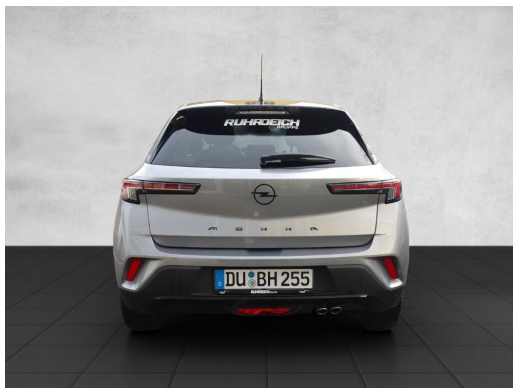

Fahrzeug-Exposé

Autohaus am Ruhrdeich GmbH Krefeld

Kennnummer : 115222-KR

Ausdruck vom: 28.04.2024