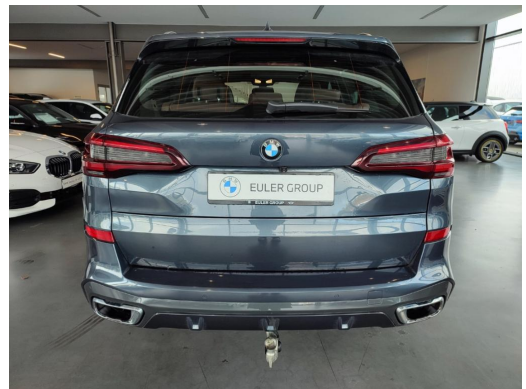

Autohaus Euler - Zentrum Gebrauchte Automobile

Angebotsnummer: 215120

Ausdruck vom: 28.04.2024

EULER GROUP