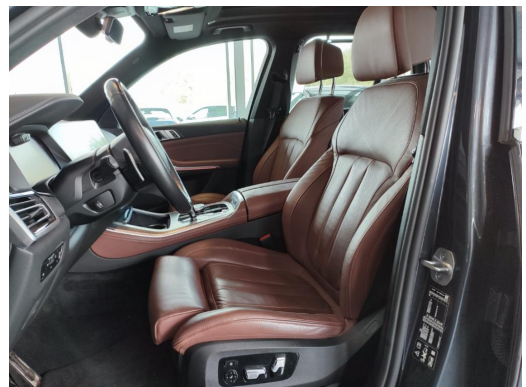

Autohaus Euler - Zentrum Gebrauchte Automobile

Angebotsnummer: 215120

Ausdruck vom: 28.04.2024

EULER GROUP