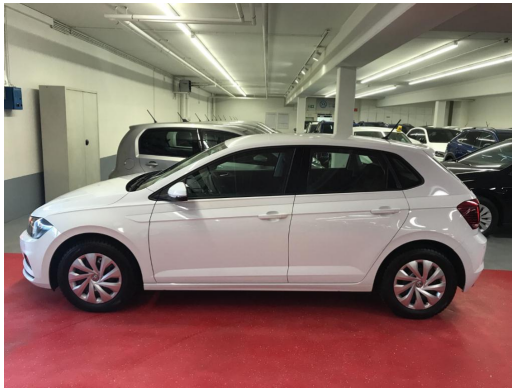

Fahrzeug-Exposé

Autohaus Gehlert GmbH & Co.KG

Kennnummer : 99796

Ausdruck vom: 28.04.2024

Volkswagen Zentrum Freiburg
Autohaus Gehlert GmbH & Co.KG