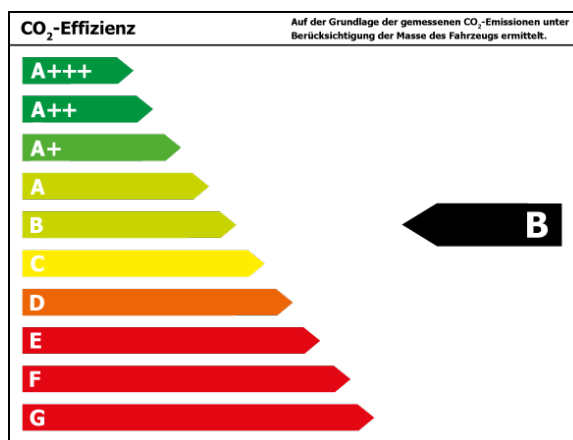

Bitte beachten Sie, dass bei allen Angaben zum Fahrzeug Irrtümer und Änderungen vorbehalten sind!

Verbrauch

Verbrauch und Emissionen (NEFZ) *

Innerorts* :	5,9 l/100 km
Ausserorts* :	4,1 l/100 km
Kombiniert* :	4,8 l/100 km
CO ₂ -Emission* :	108,0 g/km

Verbrauch und Emissionen (WLTP) *

CO ₂ -Emission* :	0 g/km
------------------------------	--------

*Weitere Informationen zum offiziellen Kraftstoffverbrauch und den offiziellen spezifischen CO₂-Emissionen neuer Personenkraftwagen können dem 'Leitfaden über den Kraftstoffverbrauch, die CO₂-Emissionen und den Stromverbrauch neuer Personenkraftwagen' entnommen werden, der an allen Verkaufsstellen und bei 'Deutsche Automobil Treuhand GmbH' unter www.dat.de unentgeltlich erhältlich ist.