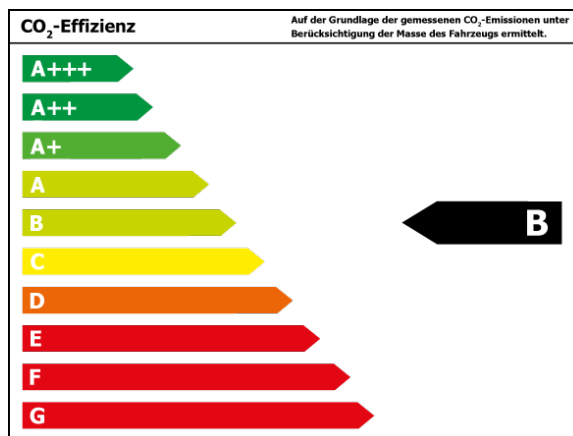

Fahrzeug-Exposé

Autohaus Gehlert GmbH & Co.KG

Kennnummer : 99751

Ausdruck vom: 29.04.2024

- Motor 1,0 Ltr. - 44 kW
 - MultifunktionsanzeigePlus
 - Multimedia-Schnittstelle USB
 - Nichtraucher-Paket
 - Reifen-Reparaturkit (Tire Mobility Set)
 - Reifenkontroll-Anzeige
 - Rücksitzlehne geteilt
 - Schadstoffarm nach Abgasnorm Euro 6d-TEMP
 - Seitenairbag vorn mit Kopf-Airbag-Einheit
 - Servolenkung elektronisch gesteuert (Servotronic)
 - Sitzbezug / Polsterung: Stoff Fusion
 - Smartphone Halterung maps+more Dockingstation
 - Stabilisator vorn
 - Start/Stop-Anlage
 - Stoßfänger lackiert
 - Tagfahrlicht LED
 - Warnanlage für Sicherheitsgurte vorn und hinten
 - Wegfahrsperr (elektronisch)
 - Wärmeschutzverglasunggrün getönt (seitlich / hinten)
 - Zentralverriegelung mit Fernbedienung
-

Bitte beachten Sie, dass bei allen Angaben zum Fahrzeug Irrtümer und Änderungen vorbehalten sind!

Verbrauch

Verbrauch und Emissionen (NEFZ) *

Innerorts* :	5,3 l/100 km
Ausserorts* :	3,8 l/100 km
Kombiniert* :	4,4 l/100 km
CO ₂ -Emission* :	100,0 g/km

Verbrauch und Emissionen (WLTP) *

Langsam* :	6,4 l/100 km
Mittel* :	5,0 l/100 km
Schnell* :	4,7 l/100 km
Sehr schnell* :	6,0 l/100 km
Kombiniert* :	5,4 l/100 km
CO ₂ -Emission* :	123 g/km

*Weitere Informationen zum offiziellen Kraftstoffverbrauch und den offiziellen spezifischen CO₂-Emissionen neuer Personenkraftwagen können dem 'Leitfaden über den Kraftstoffverbrauch, die CO₂-Emissionen und den Stromverbrauch neuer Personenkraftwagen' entnommen werden, der an allen Verkaufsstellen und bei 'Deutsche Automobil Treuhand GmbH' unter www.dat.de unentgeltlich erhältlich ist.