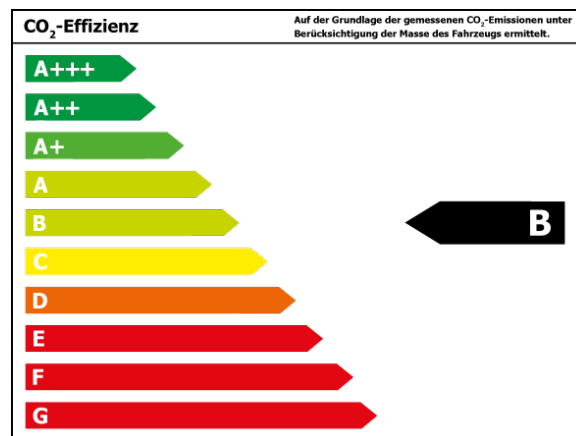

Fahrzeug-Exposé

Autohaus Gehlert GmbH & Co.KG

Kennnummer : 99751

Ausdruck vom: 29.04.2024

- Motor 1,0 Ltr. - 44 kW
 - MultifunktionsanzeigePlus
 - Multimedia-Schnittstelle USB
 - Nichtraucher-Paket
 - Reifen-Reparaturkit (Tire Mobility Set)
 - Reifenkontroll-Anzeige
 - Rücksitzlehne geteilt
 - Schadstoffarm nach Abgasnorm Euro 6d-TEMP
 - Seitenairbag vorn mit Kopf-Airbag-Einheit
 - Servolenkung elektronisch gesteuert (Servotronic)
 - Sitzbezug / Polsterung: Stoff Fusion
 - Smartphone Halterung maps+more Dockingstation
 - Stabilisator vorn
 - Start/Stop-Anlage
 - Stoßfänger lackiert
 - Tagfahrlicht LED
 - Warnanlage für Sicherheitsgurte vorn und hinten
 - Wegfahrsperr (elektronisch)
 - Wärmeschutzverglasunggrün getönt (seitlich / hinten)
 - Zentralverriegelung mit Fernbedienung
-

Bitte beachten Sie, dass bei allen Angaben zum Fahrzeug Irrtümer und Änderungen vorbehalten sind!

Verbrauch

Verbrauch und Emissionen (NEFZ) *

Innerorts* :	5,3 l/100 km
Ausserorts* :	3,8 l/100 km
Kombiniert* :	4,4 l/100 km
CO2-Emission* :	100,0 g/km

Verbrauch und Emissionen (WLTP) *

Langsam* :	6,4 l/100 km
Mittel* :	5,0 l/100 km
Schnell* :	4,7 l/100 km
Sehr schnell* :	6,0 l/100 km
Kombiniert* :	5,4 l/100 km
CO2-Emission* :	123 g/km

*Weitere Informationen zum offiziellen Kraftstoffverbrauch und den offiziellen spezifischen CO₂-Emissionen neuer Personenkraftwagen können dem 'Leitfaden über den Kraftstoffverbrauch, die CO₂-Emissionen und den Stromverbrauch neuer Personenkraftwagen' entnommen werden, der an allen Verkaufsstellen und bei 'Deutsche Automobil Treuhand GmbH' unter www.dat.de unentgeltlich erhältlich ist.