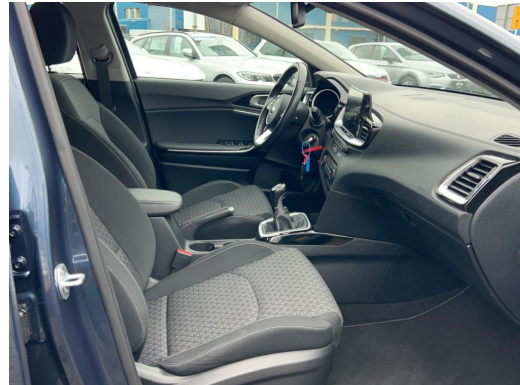

Fahrzeug-Exposé

Autovertrieb GECA GmbH, Duisburg

Kennnummer : 014718-GW-KF

Ausdruck vom: 28.04.2024