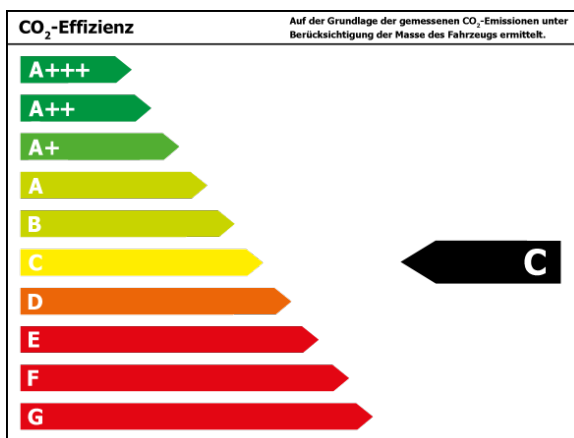

Bitte beachten Sie, dass bei allen Angaben zum Fahrzeug Irrtümer und Änderungen vorbehalten sind!

Verbrauch

Verbrauch und Emissionen (NEFZ) *

Innerorts* : 7,3 l/100 km

Ausserorts* : 5,3 l/100 km

Kombiniert* : 6,0 l/100 km

CO₂-Emission* : 138,0 g/km

Stromverbrauch kombiniert*:

Verbrauch und Emissionen (WLTP) *

CO₂-Emission* : 165 g/km

*Weitere Informationen zum offiziellen Kraftstoffverbrauch und den offiziellen spezifischen CO₂-Emissionen neuer Personenkraftwagen können dem 'Leitfaden über den Kraftstoffverbrauch, die CO₂-Emissionen und den Stromverbrauch neuer Personenkraftwagen' entnommen werden, der an allen Verkaufsstellen und bei 'Deutsche Automobil Treuhand GmbH' unter www.dat.de unentgeltlich erhältlich ist.