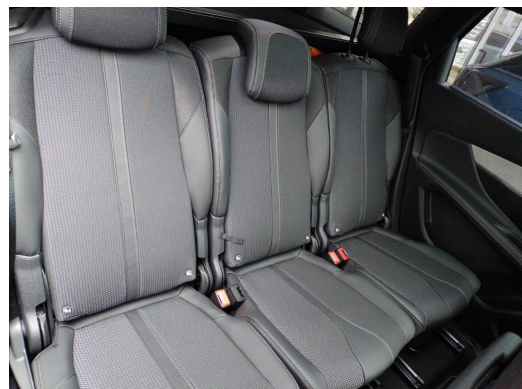

Fahrzeug-Exposé

Auto Parc France GmbH Duisburg

Kennnummer : PS158623-DU

Ausdruck vom: 28.04.2024