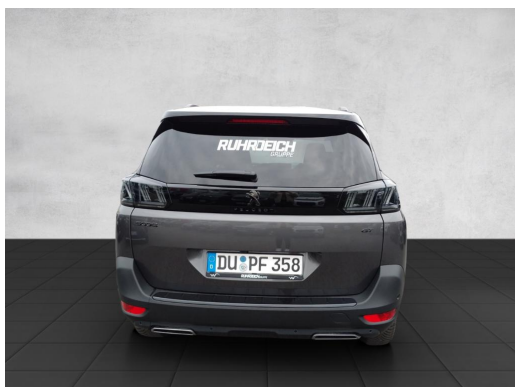

Fahrzeug-Exposé

Auto Parc France GmbH Duisburg

Kennnummer : PS158623-DU

Ausdruck vom: 28.04.2024