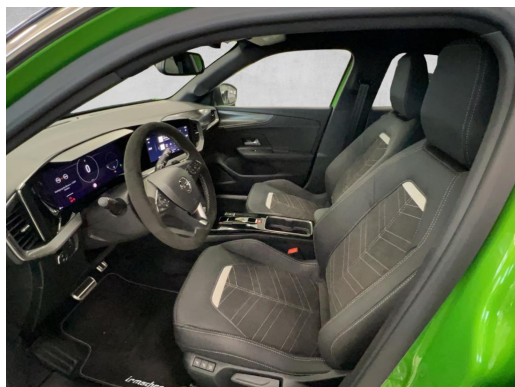

Fahrzeug-Exposé

Autohaus am Ruhrdeich GmbH Rellinghauser Straße

Kennnummer : 085520-E1

Ausdruck vom: 28.04.2024