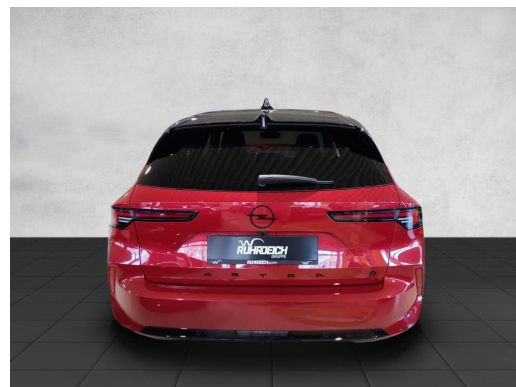

Fahrzeug-Exposé

Autohaus am Ruhrdeich GmbH Haedenkampstraße

Kennnummer : 068340-E2

Ausdruck vom: 27.04.2024