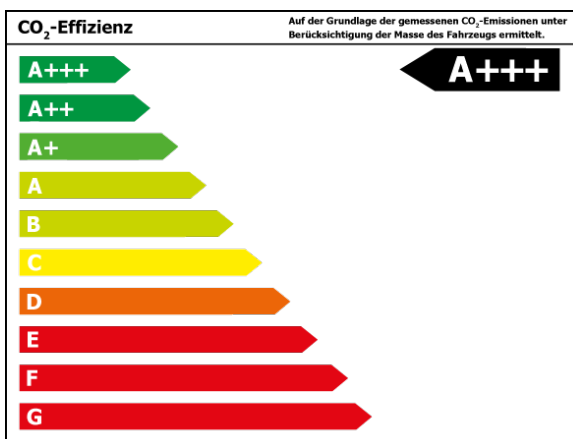

Verbrauch

Verbrauch und Emissionen (NEFZ) *

CO2-Emission* : 0 g/km

Stromverbrauch kombiniert* : 15,8 kWh

Verbrauch und Emissionen (WLTP) *

CO2-Emission* : 0 g/km

Stromverbrauch kombiniert* : 15,8 kWh/100 km

Elektrische Reichweite* : 413 km

*Weitere Informationen zum offiziellen Kraftstoffverbrauch und den offiziellen spezifischen CO₂-Emissionen neuer Personenkraftwagen können dem 'Leitfaden über den Kraftstoffverbrauch, die CO₂-Emissionen und den Stromverbrauch neuer Personenkraftwagen' entnommen werden, der an allen Verkaufsstellen und bei 'Deutsche Automobil Treuhand GmbH' unter www.dat.de unentgeltlich erhältlich ist.