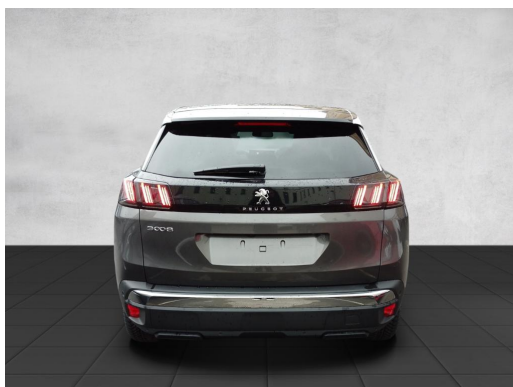

Fahrzeug-Exposé

Trend Automobile GmbH & Co. KG

Kennnummer : 153006-TRW

Ausdruck vom: 29.04.2024