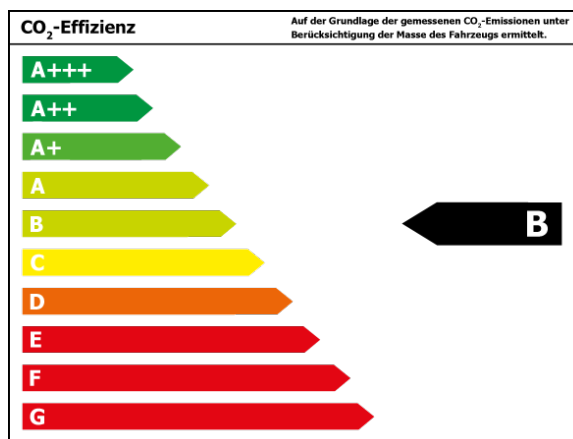

### Verbrauch und Emissionen (WLTP) \*

Langsam\* : 7,0 l/100 km

Mittel\* : 5,5 l/100 km

Schnell\* : 5,1 l/100 km

Sehr schnell\* : 6,2 l/100 km

Kombiniert\* : 5,8 l/100 km

CO2-Emission\* : 132 g/km

\*Weitere Informationen zum offiziellen Kraftstoffverbrauch und den offiziellen spezifischen CO<sub>2</sub>-Emissionen neuer Personenkraftwagen können dem 'Leitfaden über den Kraftstoffverbrauch, die CO<sub>2</sub>-Emissionen und den Stromverbrauch neuer Personenkraftwagen' entnommen werden, der an allen Verkaufsstellen und bei 'Deutsche Automobil Treuhand GmbH' unter [www.dat.de](http://www.dat.de) unentgeltlich erhältlich ist.