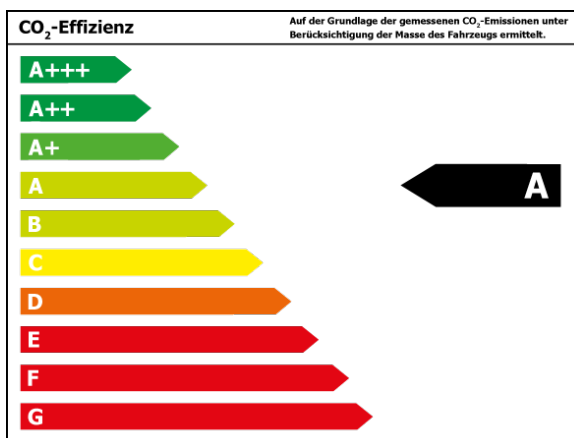

Bitte beachten Sie, dass bei allen Angaben zum Fahrzeug Irrtümer und Änderungen vorbehalten sind!

Verbrauch

Verbrauch und Emissionen (NEFZ) *

Innerorts* : 4,5 l/100 km

Ausserorts* : 3,9 l/100 km

Kombiniert* : 4,1 l/100 km

CO₂-Emission* : 109,0 g/km

Stromverbrauch kombiniert*:

Verbrauch und Emissionen (WLTP) *

CO₂-Emission* : 0 g/km

*Weitere Informationen zum offiziellen Kraftstoffverbrauch und den offiziellen spezifischen CO₂-Emissionen neuer Personenkraftwagen können dem 'Leitfaden über den Kraftstoffverbrauch, die CO₂-Emissionen und den Stromverbrauch neuer Personenkraftwagen' entnommen werden, der an allen Verkaufsstellen und bei 'Deutsche Automobil Treuhand GmbH' unter www.dat.de unentgeltlich erhältlich ist.