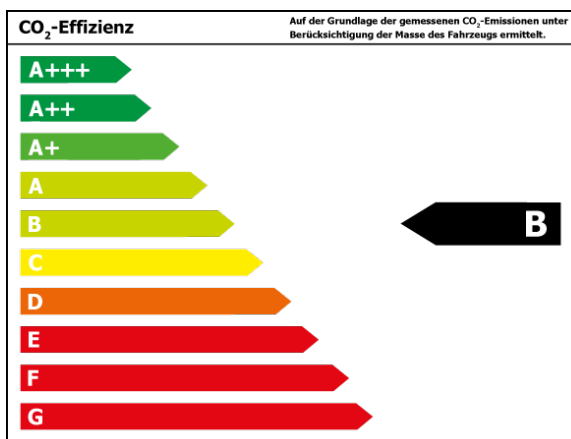

Bitte beachten Sie, dass bei allen Angaben zum Fahrzeug Irrtümer und Änderungen vorbehalten sind!

Verbrauch

Verbrauch und Emissionen (NEFZ) *

Innerorts* : 5,9 l/100 km

Ausserorts* : 4,2 l/100 km

Kombiniert* : 4,8 l/100 km

CO₂-Emission* : 110,0 g/km

Stromverbrauch kombiniert*:

Verbrauch und Emissionen (WLTP) *

Kombiniert* : 5,6 l/100 km

CO₂-Emission* : 139 g/km

*Weitere Informationen zum offiziellen Kraftstoffverbrauch und den offiziellen spezifischen CO₂-Emissionen neuer Personenkraftwagen können dem 'Leitfaden über den Kraftstoffverbrauch, die CO₂-Emissionen und den Stromverbrauch neuer Personenkraftwagen' entnommen werden, der an allen Verkaufsstellen und bei 'Deutsche Automobil Treuhand GmbH' unter www.dat.de unentgeltlich erhältlich ist.