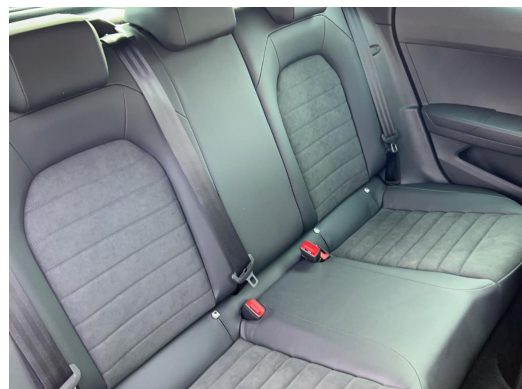

Fahrzeug-Exposé

Autohaus am Ruhrdeich GmbH Max-Peters-Straße

Kennnummer : 111948-GW-KF

Ausdruck vom: 29.04.2024