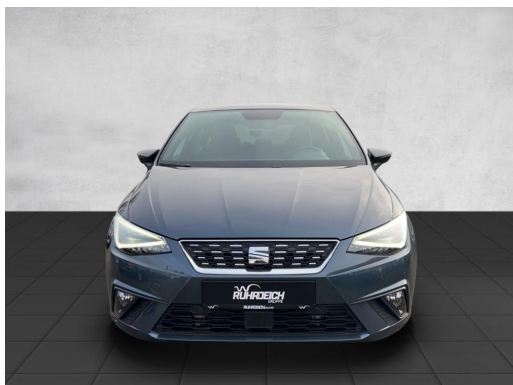

Fahrzeug-Exposé

Autohaus am Ruhrdeich GmbH Max-Peters-Straße

Kennnummer : 111948-GW-KF

Ausdruck vom: 29.04.2024