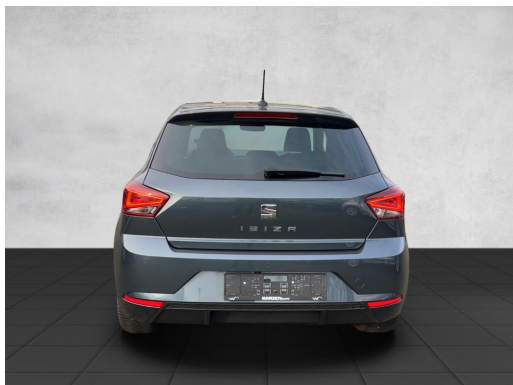

Fahrzeug-Exposé

Autohaus am Ruhrdeich GmbH Max-Peters-Straße

Kennnummer : 111948-GW-KF

Ausdruck vom: 29.04.2024