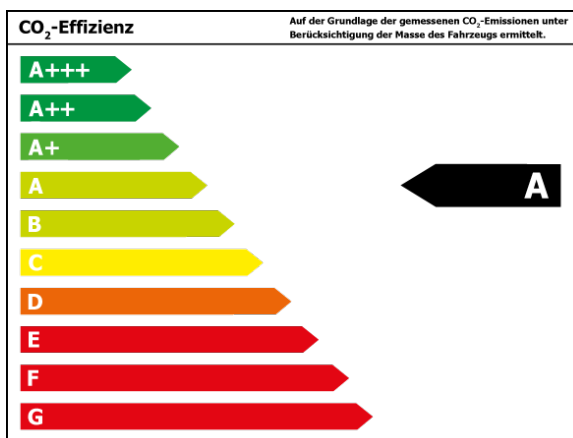

Bitte beachten Sie, dass bei allen Angaben zum Fahrzeug Irrtümer und Änderungen vorbehalten sind!

Verbrauch

Verbrauch und Emissionen (NEFZ) *

Innerorts* : 5,6 l/100 km

Ausserorts* : 4,1 l/100 km

Kombiniert* : 4,6 l/100 km

CO₂-Emission* : 105,0 g/km

Stromverbrauch kombiniert*:

Verbrauch und Emissionen (WLTP) *

CO₂-Emission* : 0 g/km

*Weitere Informationen zum offiziellen Kraftstoffverbrauch und den offiziellen spezifischen CO₂-Emissionen neuer Personenkraftwagen können dem 'Leitfaden über den Kraftstoffverbrauch, die CO₂-Emissionen und den Stromverbrauch neuer Personenkraftwagen' entnommen werden, der an allen Verkaufsstellen und bei 'Deutsche Automobil Treuhand GmbH' unter www.dat.de unentgeltlich erhältlich ist.