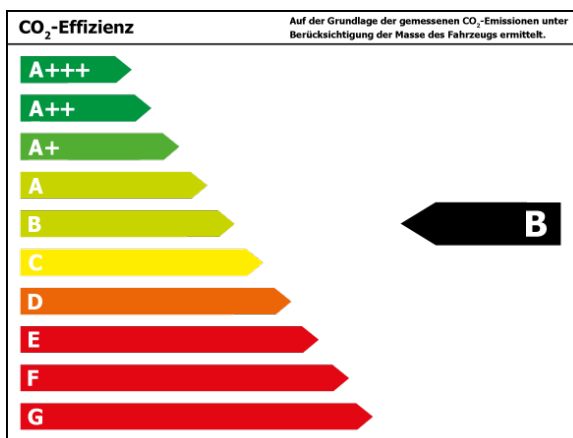

Bitte beachten Sie, dass bei allen Angaben zum Fahrzeug Irrtümer und Änderungen vorbehalten sind!

Verbrauch

Verbrauch und Emissionen (NEFZ) *

Innerorts* : 7,2 l/100 km

Ausserorts* : 4,9 l/100 km

Kombiniert* : 5,8 l/100 km

CO₂-Emission* : 131,0 g/km

Stromverbrauch kombiniert*:

Verbrauch und Emissionen (WLTP) *

CO₂-Emission* : 0 g/km

*Weitere Informationen zum offiziellen Kraftstoffverbrauch und den offiziellen spezifischen CO₂-Emissionen neuer Personenkraftwagen können dem 'Leitfaden über den Kraftstoffverbrauch, die CO₂-Emissionen und den Stromverbrauch neuer Personenkraftwagen' entnommen werden, der an allen Verkaufsstellen und bei 'Deutsche Automobil Treuhand GmbH' unter www.dat.de unentgeltlich erhältlich ist.