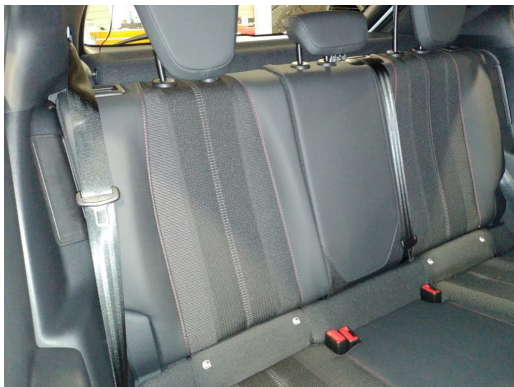

Fahrzeug-Exposé

Autohaus am Ruhrdeich GmbH Haedenkampstraße

Kennnummer : 087582-E2

Ausdruck vom: 28.04.2024