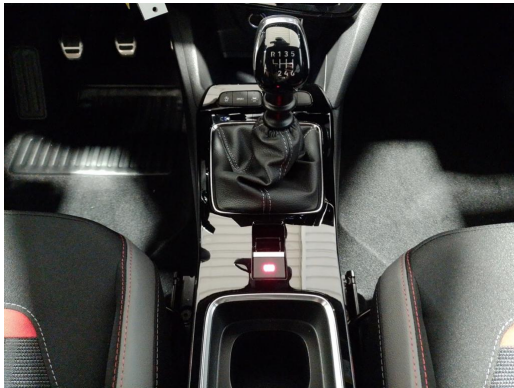

Fahrzeug-Exposé

Autohaus am Ruhrdeich GmbH Haedenkampstraße

Kennnummer : 087582-E2

Ausdruck vom: 28.04.2024