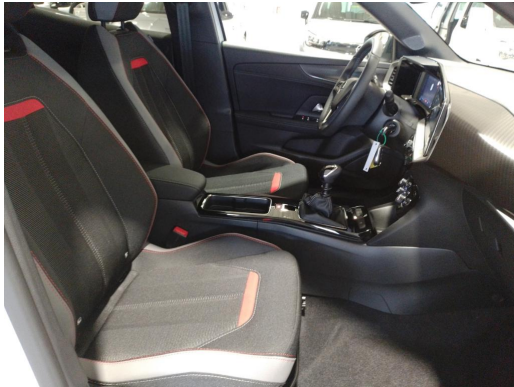

Fahrzeug-Exposé

Autohaus am Ruhrdeich GmbH Haedenkampstraße

Kennnummer : 087582-E2

Ausdruck vom: 28.04.2024