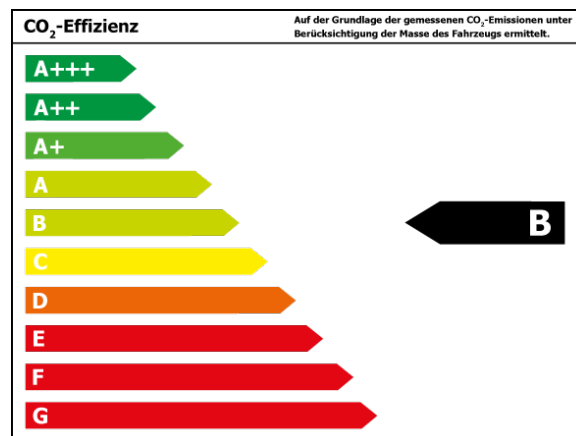

Fahrzeug-Exposé

Autohaus Gehlert GmbH & Co.KG

Kennnummer : 99513

Ausdruck vom: 29.04.2024

- Innenausstattung: Dekor Black Cube
 - Innenraumfilter: Staub- und Pollenfilter
 - Isofix-Aufnahmen für Kindersitz an Rücksitz
 - Kennzeichenbeleuchtung LED
 - Klimaanlage
 - Lautsprecher (2)
 - Lenksäule (Lenkrad) höhenverstellbar
 - Motor 1,0 Ltr. - 44 kW
 - Multifunktionsanzeige Plus
 - Multimedia-Schnittstelle USB
 - Nichtraucher-Paket
 - Reifen-Reparaturkit (Tire Mobility Set)
 - Reifenkontroll-Anzeige
 - Rücksitzlehne geteilt
 - Schadstoffarm nach Abgasnorm Euro 6d-TEMP
 - Seitenairbag vorn mit Kopf-Airbag-Einheit
 - Servolenkung elektronisch gesteuert (Servotronic)
 - Sitzbezug / Polsterung: Stoff Fusion
 - Smartphone Halterung maps+more Dockingstation
 - Stabilisator vorn
 - Start/Stop-Anlage
 - Stoßfänger lackiert
 - Tagfahrlicht LED
 - Warnanlage für Sicherheitsgurte vorn und hinten
 - Wegfahrsperr (elektronisch)
 - Wärmeschutzverglasung grün getönt (seitlich / hinten)
 - Zentralverriegelung mit Fernbedienung
-

Bitte beachten Sie, dass bei allen Angaben zum Fahrzeug Irrtümer und Änderungen vorbehalten sind!

Verbrauch

Verbrauch und Emissionen (NEFZ) *

Innerorts* :	5,3 l/100 km
Ausserorts* :	3,8 l/100 km
Kombiniert* :	4,4 l/100 km
CO2-Emission* :	100,0 g/km

Verbrauch und Emissionen (WLTP) *

Langsam* :	6,4 l/100 km
Mittel* :	5,0 l/100 km
Schnell* :	4,7 l/100 km
Sehr schnell* :	6,0 l/100 km
Kombiniert* :	5,4 l/100 km
CO2-Emission* :	123 g/km

*Weitere Informationen zum offiziellen Kraftstoffverbrauch und den offiziellen spezifischen CO₂-Emissionen neuer Personenkraftwagen können dem 'Leitfaden über den Kraftstoffverbrauch, die CO₂-Emissionen und den Stromverbrauch neuer Personenkraftwagen' entnommen werden, der an allen Verkaufsstellen und bei 'Deutsche Automobil Treuhand GmbH' unter www.dat.de unentgeltlich erhältlich ist.