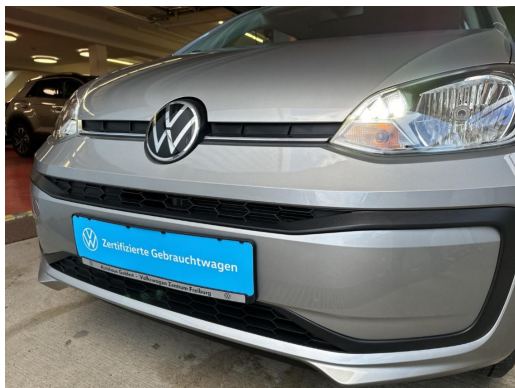

Fahrzeug-Exposé

Autohaus Gehlert GmbH & Co.KG

Kennnummer : 99513

Ausdruck vom: 29.04.2024

Unsere Leistungsversprechen

- 360° Gebrauchtwagen-Check
- Qualitätszertifikat
- Gebrauchtwagengarantie
- Wartungsfreiheit
- Umtauschrecht
- Finanzdienstleistungen
- Versicherungsangebote
- Inzahlungnahme
- Mobilitätsgarantie
- Ersatzmobilität

Zertifizierte Gebrauchtwagen