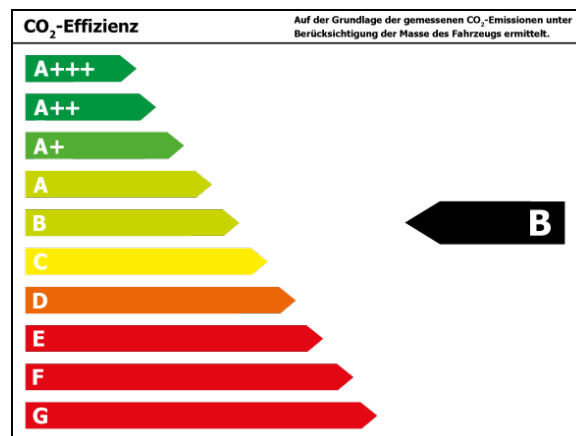

Bitte beachten Sie, dass bei allen Angaben zum Fahrzeug Irrtümer und Änderungen vorbehalten sind!

Verbrauch

Verbrauch und Emissionen (NEFZ) *

| | |
|-----------------|--------------|
| Innerorts* : | 5,3 l/100 km |
| Ausserorts* : | 3,8 l/100 km |
| Kombiniert* : | 4,4 l/100 km |
| CO2-Emission* : | 100,0 g/km |

Verbrauch und Emissionen (WLTP) *

| | |
|-----------------|--------------|
| Langsam* : | 6,4 l/100 km |
| Mittel* : | 5,0 l/100 km |
| Schnell* : | 4,7 l/100 km |
| Sehr schnell* : | 6,0 l/100 km |
| Kombiniert* : | 5,4 l/100 km |
| CO2-Emission* : | 123 g/km |