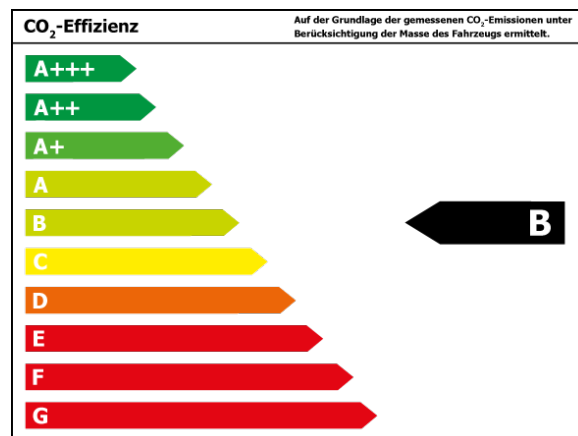

Fahrzeug-Exposé

Autohaus Gehlert GmbH & Co.KG

Kennnummer : 99513

Ausdruck vom: 28.04.2024

Finanzierungsbeispiel

Fragen Sie nach unseren Finanzierungsangeboten.
Gerne nehmen wir Ihren Gebrauchten in Zahlung !

Bitte beachten Sie, dass bei allen Angaben zum Fahrzeug Irrtümer und Änderungen vorbehalten sind!

Verbrauch

Verbrauch und Emissionen (NEFZ) *

Innerorts* :	5,3 l/100 km
Ausserorts* :	3,8 l/100 km
Kombiniert* :	4,4 l/100 km
CO₂-Emission* :	100,0 g/km

Verbrauch und Emissionen (WLTP) *

Langsam* :	6,4 l/100 km
Mittel* :	5,0 l/100 km
Schnell* :	4,7 l/100 km
Sehr schnell* :	6,0 l/100 km
Kombiniert* :	5,4 l/100 km
CO₂-Emission* :	123 g/km

*Weitere Informationen zum offiziellen Kraftstoffverbrauch und den offiziellen spezifischen CO₂-Emissionen neuer Personenkraftwagen können dem 'Leitfaden über den Kraftstoffverbrauch, die CO₂-Emissionen und den Stromverbrauch neuer Personenkraftwagen' entnommen werden, der an allen Verkaufsstellen und bei 'Deutsche Automobil Treuhand GmbH' unter www.dat.de unentgeltlich erhältlich ist.