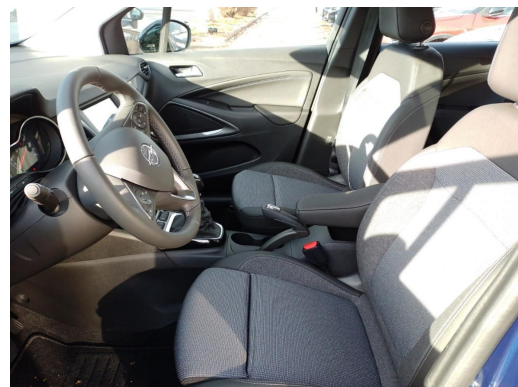

Fahrzeug-Exposé

Autohaus am Ruhrdeich GmbH Haedenkampstraße

Kennnummer : 211126-E2

Ausdruck vom: 29.04.2024