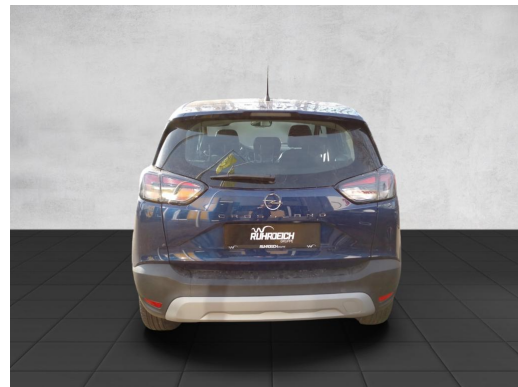

Fahrzeug-Exposé

Autohaus am Ruhrdeich GmbH Haedenkampstraße

Kennnummer : 211126-E2

Ausdruck vom: 29.04.2024