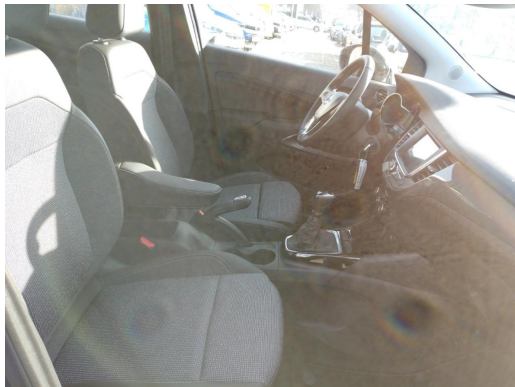

Fahrzeug-Exposé

Autohaus am Ruhrdeich GmbH Haedenkampstraße

Kennnummer : 211126-E2

Ausdruck vom: 29.04.2024