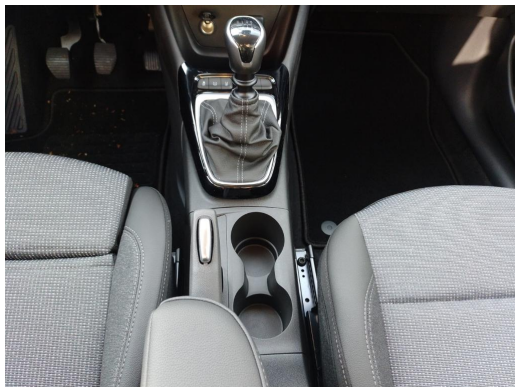

Fahrzeug-Exposé

Autohaus am Ruhrdeich GmbH Haedenkampstraße

Kennnummer : 211126-E2

Ausdruck vom: 29.04.2024