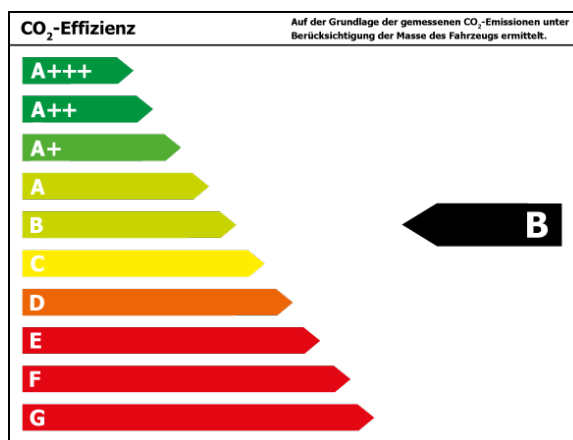

Bitte beachten Sie, dass bei allen Angaben zum Fahrzeug Irrtümer und Änderungen vorbehalten sind!

Verbrauch

Verbrauch und Emissionen (NEFZ) *

| | |
|------------------------------|--------------|
| Innerorts* : | 5,3 l/100 km |
| Ausserorts* : | 3,8 l/100 km |
| Kombiniert* : | 4,4 l/100 km |
| CO ₂ -Emission* : | 100,0 g/km |

Verbrauch und Emissionen (WLTP) *

| | |
|------------------------------|--------|
| CO ₂ -Emission* : | 0 g/km |
|------------------------------|--------|

*Weitere Informationen zum offiziellen Kraftstoffverbrauch und den offiziellen spezifischen CO₂-Emissionen neuer Personenkraftwagen können dem 'Leitfaden über den Kraftstoffverbrauch, die CO₂-Emissionen und den Stromverbrauch neuer Personenkraftwagen' entnommen werden, der an allen Verkaufsstellen und bei 'Deutsche Automobil Treuhand GmbH' unter www.dat.de unentgeltlich erhältlich ist.