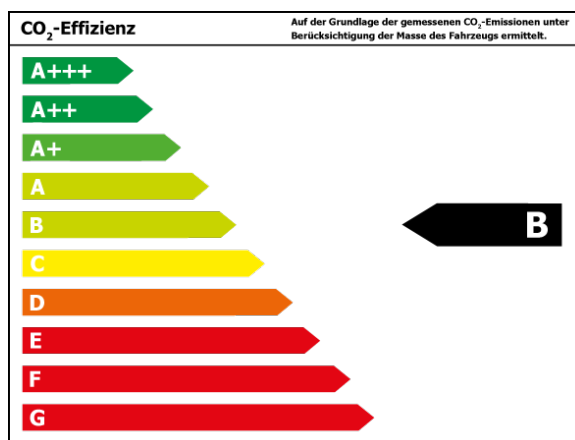

Bitte beachten Sie, dass bei allen Angaben zum Fahrzeug Irrtümer und Änderungen vorbehalten sind!

Verbrauch

Verbrauch und Emissionen (NEFZ) *

Innerorts* :	5,3 l/100 km
Ausserorts* :	3,8 l/100 km
Kombiniert* :	4,4 l/100 km
CO ₂ -Emission* :	100,0 g/km

Verbrauch und Emissionen (WLTP) *

CO ₂ -Emission* :	0 g/km
------------------------------	--------

*Weitere Informationen zum offiziellen Kraftstoffverbrauch und den offiziellen spezifischen CO₂-Emissionen neuer Personenkraftwagen können dem 'Leitfaden über den Kraftstoffverbrauch, die CO₂-Emissionen und den Stromverbrauch neuer Personenkraftwagen' entnommen werden, der an allen Verkaufsstellen und bei 'Deutsche Automobil Treuhand GmbH' unter www.dat.de unentgeltlich erhältlich ist.