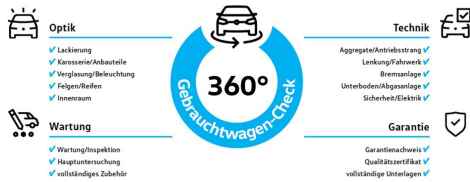

Zertifizierte Gebrauchtwagen

Fahrzeug-Exposé

Autohaus Gehlert GmbH & Co.KG

Kennnummer : 99595

Ausdruck vom: 29.04.2024

Qualitätszertifikat

 Zertifizierte Gebrauchtwagen

Ihr Volkswagen Partner