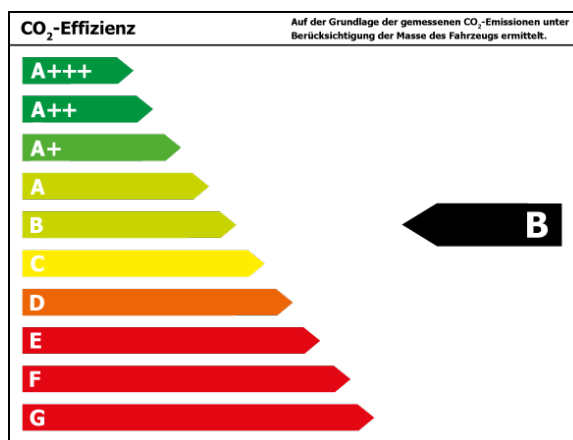

Bitte beachten Sie, dass bei allen Angaben zum Fahrzeug Irrtümer und Änderungen vorbehalten sind!

Verbrauch

Verbrauch und Emissionen (NEFZ) *

Innerorts* :	5,3 l/100 km
Ausserorts* :	3,8 l/100 km
Kombiniert* :	4,4 l/100 km
CO ₂ -Emission* :	100,0 g/km

Verbrauch und Emissionen (WLTP) *

CO ₂ -Emission* :	0 g/km
------------------------------	--------

*Weitere Informationen zum offiziellen Kraftstoffverbrauch und den offiziellen spezifischen CO₂-Emissionen neuer Personenkraftwagen können dem 'Leitfaden über den Kraftstoffverbrauch, die CO₂-Emissionen und den Stromverbrauch neuer Personenkraftwagen' entnommen werden, der an allen Verkaufsstellen und bei 'Deutsche Automobil Treuhand GmbH' unter www.dat.de unentgeltlich erhältlich ist.