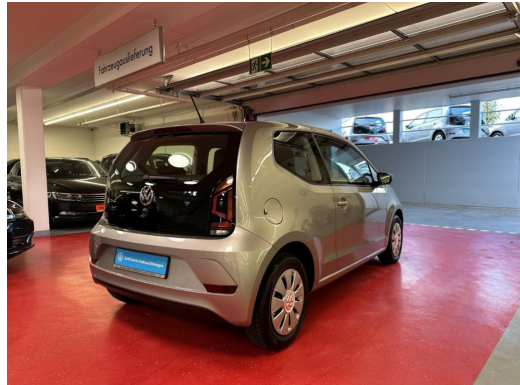

Fahrzeug-Exposé

Autohaus Gehlert GmbH & Co.KG

Kennnummer : 99600

Ausdruck vom: 28.04.2024

Volkswagen Zentrum Freiburg
Autohaus Gehlert GmbH & Co.KG