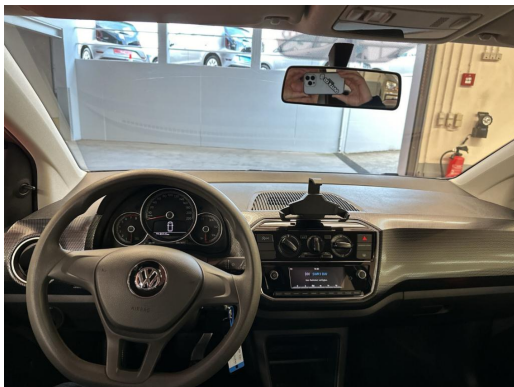

Fahrzeug-Exposé

Autohaus Gehlert GmbH & Co.KG

Kennnummer : 99600

Ausdruck vom: 28.04.2024

Volkswagen Zentrum Freiburg
Autohaus Gehlert GmbH & Co.KG

Fahrzeug-Exposé

Autohaus Gehlert GmbH & Co.KG

Kennnummer : 99600