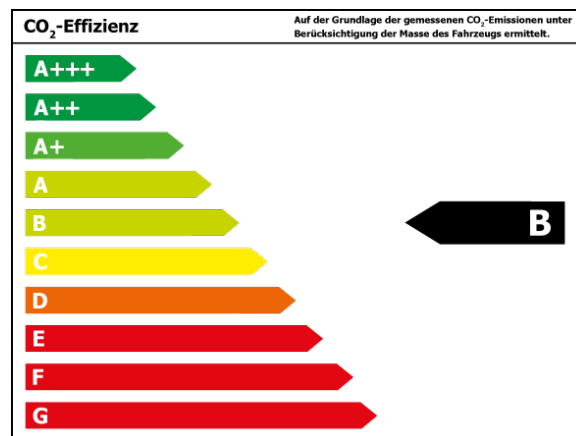

Fahrzeug-Exposé

Autohaus Gehlert GmbH & Co.KG

Kennnummer : 99600

Ausdruck vom: 28.04.2024

- Motor 1,0 Ltr. - 44 kW
 - MultifunktionsanzeigePlus
 - Multimedia-Schnittstelle USB
 - Nichtraucher-Paket
 - Reifen-Reparaturkit (Tire Mobility Set)
 - Reifenkontroll-Anzeige
 - Rücksitzlehne geteilt
 - Schadstoffarm nach Abgasnorm Euro 6d-TEMP
 - Seitenairbag vorn mit Kopf-Airbag-Einheit
 - Servolenkung elektronisch gesteuert (Servotronic)
 - Sitzbezug / Polsterung: Stoff Fusion
 - Smartphone Halterung maps+more Dockingstation
 - Stabilisator vorn
 - Start/Stop-Anlage
 - Stoßfänger lackiert
 - Tagfahrlicht LED
 - Warnanlage für Sicherheitsgurte vorn und hinten
 - Wegfahrsperr (elektronisch)
 - Wärmeschutzverglasunggrün getönt (seitlich / hinten)
 - Zentralverriegelung mit Fernbedienung
-

Bitte beachten Sie, dass bei allen Angaben zum Fahrzeug Irrtümer und Änderungen vorbehalten sind!

Verbrauch

Verbrauch und Emissionen (NEFZ) *

Innerorts* :	5,3 l/100 km
Ausserorts* :	3,8 l/100 km
Kombiniert* :	4,4 l/100 km
CO2-Emission* :	100,0 g/km

Verbrauch und Emissionen (WLTP) *

Langsam* :	6,4 l/100 km
Mittel* :	5,0 l/100 km
Schnell* :	4,7 l/100 km
Sehr schnell* :	6,0 l/100 km
Kombiniert* :	5,4 l/100 km
CO2-Emission* :	123 g/km

*Weitere Informationen zum offiziellen Kraftstoffverbrauch und den offiziellen spezifischen CO₂-Emissionen neuer Personenkraftwagen können dem 'Leitfaden über den Kraftstoffverbrauch, die CO₂-Emissionen und den Stromverbrauch neuer Personenkraftwagen' entnommen werden, der an allen Verkaufsstellen und bei 'Deutsche Automobil Treuhand GmbH' unter www.dat.de unentgeltlich erhältlich ist.