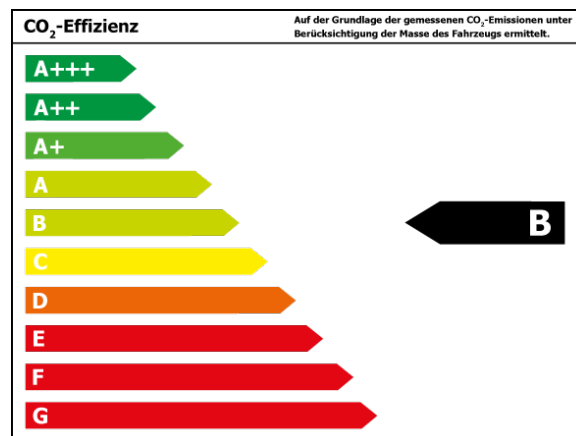

Fahrzeug-Exposé

Autohaus Gehlert GmbH & Co.KG

Kennnummer : 99600

Ausdruck vom: 29.04.2024

- Motor 1,0 Ltr. - 44 kW
 - MultifunktionsanzeigePlus
 - Multimedia-Schnittstelle USB
 - Nichtraucher-Paket
 - Reifen-Reparaturkit (Tire Mobility Set)
 - Reifenkontroll-Anzeige
 - Rücksitzlehne geteilt
 - Schadstoffarm nach Abgasnorm Euro 6d-TEMP
 - Seitenairbag vorn mit Kopf-Airbag-Einheit
 - Servolenkung elektronisch gesteuert (Servotronic)
 - Sitzbezug / Polsterung: Stoff Fusion
 - Smartphone Halterung maps+more Dockingstation
 - Stabilisator vorn
 - Start/Stop-Anlage
 - Stoßfänger lackiert
 - Tagfahrlicht LED
 - Warnanlage für Sicherheitsgurte vorn und hinten
 - Wegfahrsperr (elektronisch)
 - Wärmeschutzverglasunggrün getönt (seitlich / hinten)
 - Zentralverriegelung mit Fernbedienung
-

Bitte beachten Sie, dass bei allen Angaben zum Fahrzeug Irrtümer und Änderungen vorbehalten sind!

Verbrauch

Verbrauch und Emissionen (NEFZ) *

Innerorts* :	5,3 l/100 km
Ausserorts* :	3,8 l/100 km
Kombiniert* :	4,4 l/100 km
CO2-Emission* :	100,0 g/km

Verbrauch und Emissionen (WLTP) *

Langsam* :	6,4 l/100 km
Mittel* :	5,0 l/100 km
Schnell* :	4,7 l/100 km
Sehr schnell* :	6,0 l/100 km
Kombiniert* :	5,4 l/100 km
CO2-Emission* :	123 g/km

*Weitere Informationen zum offiziellen Kraftstoffverbrauch und den offiziellen spezifischen CO₂-Emissionen neuer Personenkraftwagen können dem 'Leitfaden über den Kraftstoffverbrauch, die CO₂-Emissionen und den Stromverbrauch neuer Personenkraftwagen' entnommen werden, der an allen Verkaufsstellen und bei 'Deutsche Automobil Treuhand GmbH' unter www.dat.de unentgeltlich erhältlich ist.