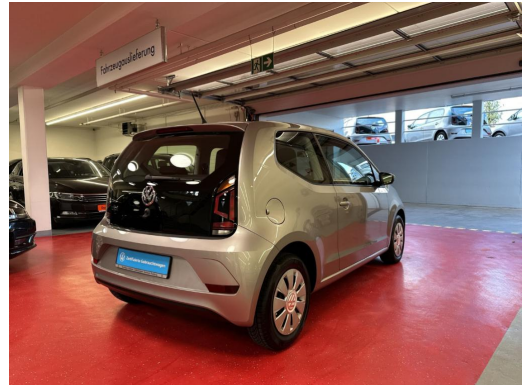

Fahrzeug-Exposé

Autohaus Gehlert GmbH & Co.KG

Kennnummer : 99600

Ausdruck vom: 29.04.2024

Volkswagen Zentrum Freiburg
Autohaus Gehlert GmbH & Co.KG