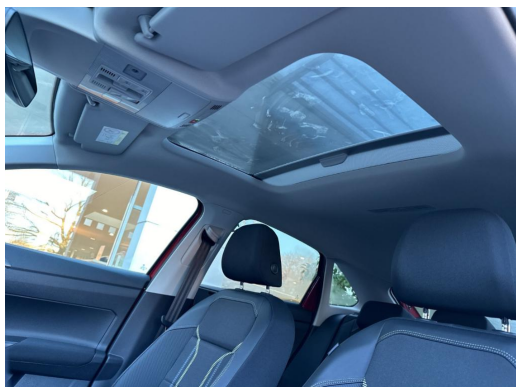

Fahrzeug-Exposé

Autohaus Gehlert GmbH & Co.KG

Kennnummer : 11030

Ausdruck vom: 28.04.2024

Unsere Leistungsversprechen

- 360° Gebrauchtwagen-Check
- Qualitätszertifikat
- Gebrauchtwagengarantie
- Wartungsfreiheit
- Umtauschrecht
- Finanzdienstleistungen
- Versicherungsangebote
- Inzahlungnahme
- Mobilitätsgarantie
- Ersatzmobilität

Zertifizierte Gebrauchtwagen