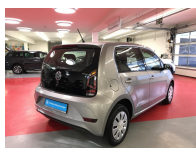

Sehr geehrter Kunde,

vielen Dank für Ihr Interesse an unserem Fahrzeug. Dieses Angebot ist freibleibend und unverbindlich. Irrtümer und Zwischenverkauf bleiben unserem Hause vorbehalten. Gerne nehmen wir Ihren Gebrauchten auch in Zahlung. Zu einer Testfahrt sind Sie nach kurzer Terminabsprache herzlich eingeladen.

Mit freundlichen Grüßen

Autohaus Gehlert GmbH & Co.KG

Händler

Autohaus Gehlert GmbH & Co.KG

Tullastrasse 82
79108 Freiburg

☎ 0761 - 510 46 0

☎ 0761 - 510 46 52

Ansprechpartner

Ihr Verkaufsteam

☎ 0761 - 510 46 0

☎ 0761 - 510 46 52

✉ j.dreier@gehlert.de