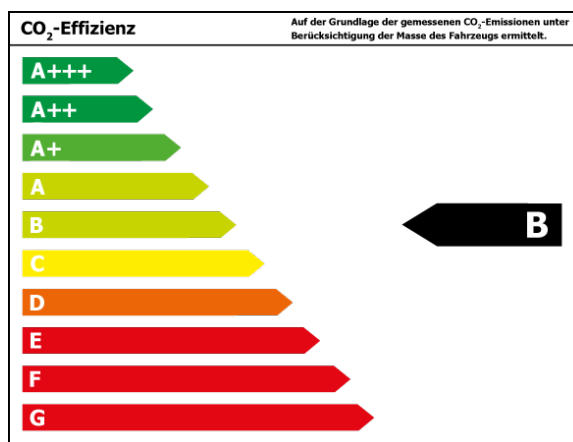

Bitte beachten Sie, dass bei allen Angaben zum Fahrzeug Irrtümer und Änderungen vorbehalten sind!

Verbrauch

Verbrauch und Emissionen (NEFZ) *

Innerorts* :	5,3 l/100 km
Ausserorts* :	3,8 l/100 km
Kombiniert* :	4,4 l/100 km
CO ₂ -Emission* :	100,0 g/km

Verbrauch und Emissionen (WLTP) *

CO ₂ -Emission* :	0 g/km
------------------------------	--------

*Weitere Informationen zum offiziellen Kraftstoffverbrauch und den offiziellen spezifischen CO₂-Emissionen neuer Personenkraftwagen können dem 'Leitfaden über den Kraftstoffverbrauch, die CO₂-Emissionen und den Stromverbrauch neuer Personenkraftwagen' entnommen werden, der an allen Verkaufsstellen und bei 'Deutsche Automobil Treuhand GmbH' unter www.dat.de unentgeltlich erhältlich ist.