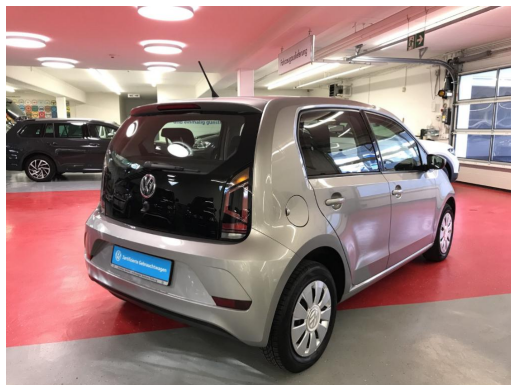

Fahrzeug-Exposé

Autohaus Gehlert GmbH & Co.KG

Kennnummer : 99532

Ausdruck vom: 28.04.2024

Volkswagen Zentrum Freiburg
Autohaus Gehlert GmbH & Co.KG

Gehlert Zertifizierte
Gebrauchtwagen